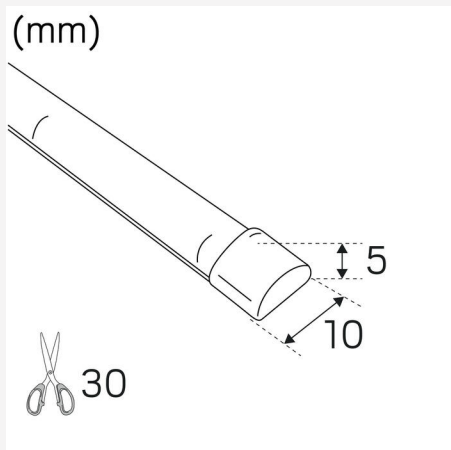

Hide-a-lite

7506952