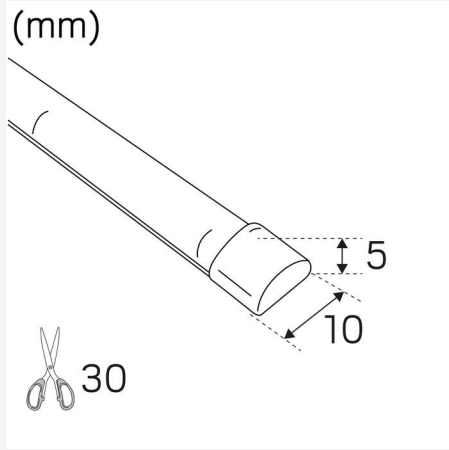

LEDSTRIP 24V LINE IP67 OPAL MIDLUM 2700K 5M

LED-strip som er indkapslet opalfarvet hus af silikone, som skaber en jævnt lysende linje uden profil og dæklåg. COB-teknik med kort afstand mellem dioderne giver virkelig god effektivitet. Kort afskæringsinterval 30 mm og søm skarring gør det nemt at skabe tilpassede længder. Leveres som standard i ruller á fem meter med 2 m tilslutningskabel i hver ende, 2 stk. endeaflutninger, selvklebende tape for nem montering. På forespørgsel leveres løbende meter med tilslutningskabel efter ønske, løbende meter leveres som standard uden tilslutningskabel. Strømforsyning bestilles separat alt efter ønsket dæmpningsteknik og placering. Maksimal længde 5 m.

FARVE OG MATERIALE

Materialer:	Kobber, Silicone
Farve:	Hvid

MÅL OG INSTALLATION

Driftsmiljø:	Indendørs / bad (loft område 1) , Udendørs
IP-klasse:	67
Beskyttelsesklasse:	III
Montering:	Påbygning
Fastgørelse:	Selvklæbende tape
Godkendelsesmærkning:	CE
Glødetrådtype IEC 695-2-1 (°C):	650
Kræver køling:	Nej
Længde (mm):	5000
Bredde (mm):	10
Højde (mm):	5
Vægt (kg):	0,48

LYS-I-METERS

Min. bøjningsradius (mm):	50
Min. længde (m):	0,33
Maks. længde (m):	5
Klippe interval (mm):	31,25

Hide-a-lite

7506952

50
kWh/1000h

2019/2015