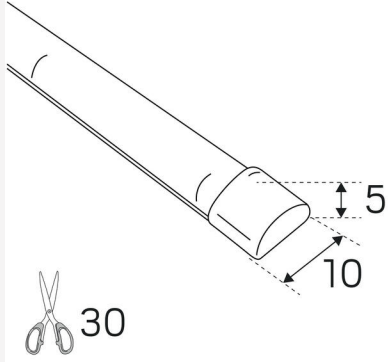

LEDSTRIP 24V LINE IP67 HUURRETTU MIDLUM 3000K 5M

LED-nauha koteloitulla huurrettulla silikonikotelolla, joka tuottaa tasaisesti valaisevan linjan ilman profiilia tai kupua. COB-tekniikka, jossa diodien väli on pieni, antaa erittäin hyvän tehokkuuden. Lyhyen 30mm katkaisuvälin ja saumattomien liitosten ansiosta pituuksia on helppo mukauttaa. Toimitetaan vakiona 5m rullissa, mukana 2m liitosjohto molemmissa päissä, 2 päätetulppaa, kiinnikkeet ja kaksipuolinen teippi helppoa asennusta varten. Oletuksena metritavarana myytävä LED-nauha toimitetaan ilman liitosjohtoa. Pyydä tarjous LED-nauhasta haluamasi mittaisella liitosjohdolla varustettuna. Liitäntälaitte tilataan erikseen sijoituspaikan ja halutun himmennystekniikan mukaan. Maks. pituus 5m.

KÄYTTÖ JA KYTKENTÄ

Himmennettävä:	Kyllä
Liitäntälaitte mukana:	Ei
Liitäntälaitteen malli:	Vakiojännite
Liitäntä (tyyppi):	Avaa kaapelin pää
Liitännän pituus (cm):	200
Liitäntä (mm ²):	2x0,75
Min. Ta (°C):	-25
Maks. Ta (°C):	45
Maks. Tc (°C):	65

VÄRI JA MATERIAALI

Materiaali:	Kupari, Silikoni
Väri:	Valkoinen

MITAT JA ASENNUS

Käyttöympäristö:	Sisätilat / kylpyhuone (katto alue 1), Ulkotilat
IP-luokka:	67
Kotelointiluokka:	III
Asennus:	Pinta-asennus
Kiinnitys:	Itseliimautuva teippi
Hyväksyntämerkintä:	CE
Hehkulankatesti IEC 695-2-1 (°C):	650
Vaatii jäähdytystä:	Ei
Pituus (mm):	5000
Leveys (mm):	10
Korkeus (mm):	5
Paino (kg):	0,48

LISÄTIEDOT

Min. taivutussäde (mm):	50
Min. pituus (m):	0,33
Maks. pituus (m):	5
Katkaisuväli (mm):	31,25

(mm)

Hide-a-lite

7506954

50
kWh/1000h