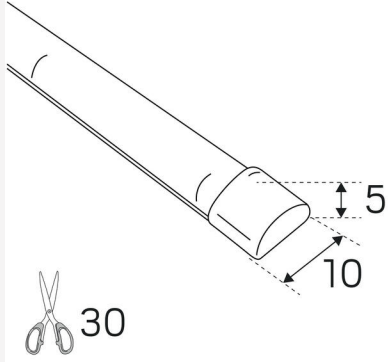

## LEDSTRIP 24V LINE IP67 OPAL MIDLUM 4000K 5M

LEDstrip med innkapslet opalfarget hus av silikon som skaper en jevnt lysende linje uten profil og dekklokk. COB-teknologi med kort avstand mellom diodene gir svært god effektivitet. Kort kappeintervall på 30 mm og sømløs skjøting gjør det enkelt å lage tilpassede lengder. Leveres som standard i ruller på 5 m med 2 m tilkoblingskabel i hver ende, 2 stk. endeavslutninger, selvklebende tape for enkel montering. På forespørsel leveres løpemeter med tilkoblingskabel etter ønske, standardleveranse av løpemeter skjer uten tilkoblingskabel. Driver bestilles separat etter ønsket dimmeteknologi og plassering. Maks. lengde 5 m.

## DIMENSJON OG INSTALLASJON

Driftsmiljø:	Innendørs / bad (tak sone 1), Utendørs
IP-klasse:	67
Beskyttelsesklasse:	III
Montering:	Utenpåliggende
Innfesting:	Selvklebende tape
Godkjenningsmerknad:	CE
Glødetrådtype IEC 695-2-1 (°C):	650
Krever kjøling:	Nei
Lengde (mm):	5000
Bredde (mm):	10
Høyde (mm):	5
Vekt (kg):	0,48

## LYS-I-METER

Min bøyingsradius (mm):	50
Min lengde (m):	0,33
Maks lengde (m):	5
Tilkoblingsintervall (mm):	31,25

(mm)

**Hide-a-lite**

7506956

**50**  
kWh/1000h

2019/2015