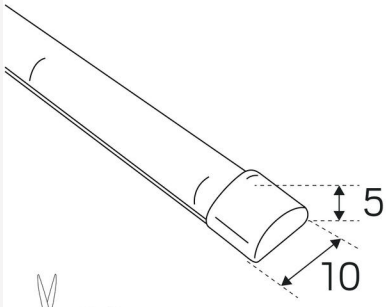

LEDSTRIP 24V LINE IP67 OPAL MIDLUM 2700K LPM

LED-strip som er indkapslet opalfarvet hus af silikone, som skaber en jævnt lysende linje uden profil og dæklåg. COB-teknik med kort afstand mellem dioderne giver virkelig god effektivitet. Kort afskæringsinterval 30 mm og søm skarring gør det nemt at skabe tilpassede længder. Leveres som standard i ruller á fem meter med 2 m tilslutningskabel i hver ende, 2 stk. endeaflutninger, selvklebende tape for nem montering. På forespørgsel leveres løbende meter med tilslutningskabel efter ønske, løbende meter leveres som standard uden tilslutningskabel. Strømforsyning bestilles separat alt efter ønsket dæmpningsteknik og placering. Maksimal længde 5 m.

MÅL OG INSTALLATION

Driftsmiljø:	Indendørs / bad (loft område 1) , Udendørs
IP-klasse:	67
Beskyttelsesklasse:	III
Montering:	Påbygning
Fastgørelse:	Selvklæbende tape
Godkendelsesmærkning:	CE
Glødetrådtype IEC 695-2-1 (°C):	650
Kræver køling:	Nej
Længde (mm):	1000
Bredde (mm):	10
Højde (mm):	5
Vægt (kg):	0,096

LYS-I-METERS

Min. bøjningsradius (mm):	50
Min. længde (m):	0,33
Maks. længde (m):	5
Klippe interval (mm):	31,25

(mm)

Hide-a-lite

7506953

10
kWh/1000h

2019/2015