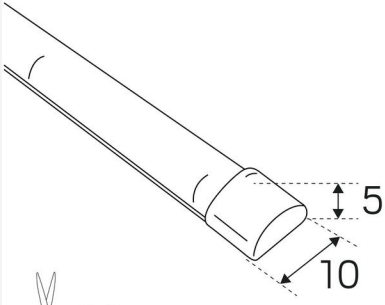

LEDSTRIP 24V LINE IP67 OPAL MIDLUM 2700K LPM

LEDstrip med inkapslat opalfärgat hölje av silikon som skapar en jämnt lysande linje utan profil och täcklock. COB-teknik med kort avstånd mellan dioderna ger mycket bra effektivitet. Kort kapningsintervall 30mm och sömlös skarvning gör det enkelt att skapa anpassade längder. Levereras som standard i rullar på 5m med 2m anslutningskabel i varje ände, 2st ändavslut och självhäftande tejp för enkelt montage. På förfrågan levereras löpmeter med anslutningskabel enligt önskemål, löpmeter levereras som standard utan anslutningskabel. Drivdon beställs separat efter önskad dimteknik och placering. Maxlängd 5m.

Driftsmiljö:	Inomhus / badrum (tak område 1), Utomhus
IP-klass:	67
Skyddsklass:	III
Montage:	Utanpåliggande
Infästning:	Självhäftande tejp
Godkännandemärkning:	CE
Glödträdtest IEC 695-2-1 (°C):	650
Kräver kylning:	Nej
Längd (mm):	1000
Bredd (mm):	10
Höjd (mm):	5
Vikt (kg):	0,096

LJUS-I-METER

Min. böjradie (mm):	50
Min. längd (m):	0,33
Max. längd (m):	5
Kapningsintervall (mm):	31,25

(mm)

Hide-a-lite

7506953

10
kWh/1000h

2019/2015