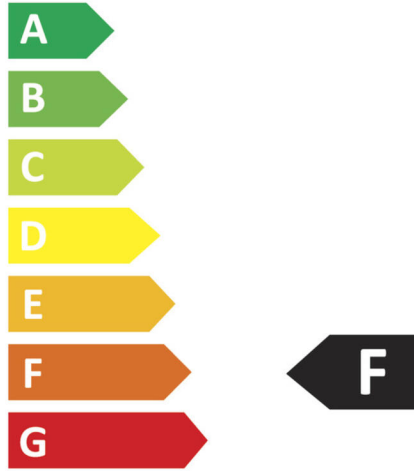

Hide-a-lite

7506955