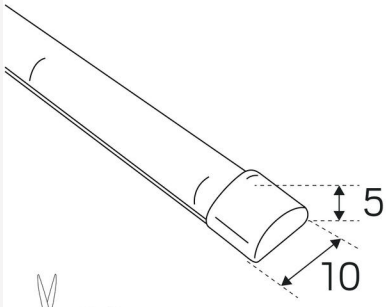

LEDSTRIP 24V LINE IP67 OPAL MIDLUM 3000K LPM

LED-strip som er indkapslet opalfarvet hus af silikone, som skaber en jævnt lysende linje uden profil og dæklåg. COB-teknik med kort afstand mellem dioderne giver virkelig god effektivitet. Kort afskæringsinterval 30 mm og søm skarring gør det nemt at skabe tilpassede længder. Leveres som standard i ruller á fem meter med 2 m tilslutningskabel i hver ende, 2 stk. endeaflutninger, selvklebende tape for nem montering. På forespørgsel leveres løbende meter med tilslutningskabel efter ønske, løbende meter leveres som standard uden tilslutningskabel. Strømforsyning bestilles separat alt efter ønsket dæmpningsteknik og placering. Maksimal længde 5 m.

MÅL OG INSTALLATION

Driftsmiljø:	Indendørs / bad (loft område 1) , Udendørs
IP-klasse:	67
Beskyttelsesklasse:	III
Montering:	Påbygning
Fastgørelse:	Selvklæbende tape
Godkendelsesmærkning:	CE
Glødetrådttest IEC 695-2-1 (°C):	650
Kræver køling:	Nej
Længde (mm):	1000
Bredde (mm):	10
Højde (mm):	5
Vægt (kg):	0,096

LYS-I-METERS

Min. bøjningsradius (mm):	50
Min. længde (m):	0,33
Maks. længde (m):	5
Klippe interval (mm):	31,25

(mm)

Hide-a-lite

7506955

10
kWh/1000h

2019/2015