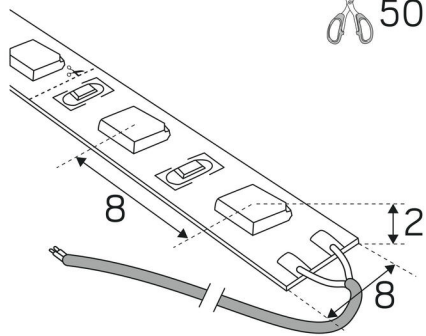

A
F

LEDSTRIP 24V IP20 MIDLUM 4000K /M

24V LEDstrip-perusversio. 120 LEDiä metriä kohden varmistaa suuren valon määrän ja tehon. Lyhyempi diodien välinen etäisyys tuottaa yhdenmukaisen valon. Huurrettu kupu myös matalissa profiileissa. Erittäin hyvä värintoisto, Ra>90. Toimitetaan 5 metrin pituisena. Mukana kaksipuolinen teippi, 2 metrin liitosjohto molemmissa päissä ja 1 pikaliitäntä. Voidaan tilata myös halutun mittaisena, katkaisuväli 50mm, enimmäispituus 10 metriä. Oletuksena metritavarana myytävä LED-nauha toimitetaan ilman liitosjohtoa. Pyydä tarjous LED-nauhasta haluamasi mittaisella liitosjohdolla varustettuna. Liitäntälaite tilataan erikseen sijoituspaikan ja halutun himmennystekniikan mukaan.

MITAT JA ASENNUS

Käyttöympäristö:	Sisätilat / kuivat tilat
IP-luokka:	20
Kotelointiluokka:	III
Asennus:	Pinta-asennus
Kiinnitys:	Itseliimautuva teippi
Hyväksyntämerkintä:	CE
Vaatii jäädytystä:	Ei
Pituus (mm):	1000
Leveys (mm):	8
Korkeus (mm):	2
Paino (kg):	0,02

LISÄTIEDOT

Min. taivutussäde (mm):	30
Min. pituus (m):	0,05
Maks. pituus (m):	10
Katkaisuväli (mm):	50

(mm)

Hide-a-lite

7507428

12
kWh/1000h

2019/2015