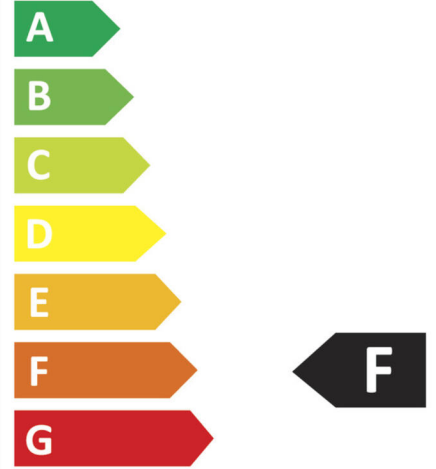

Hide-a-lite

7507430

12
kWh/1000h