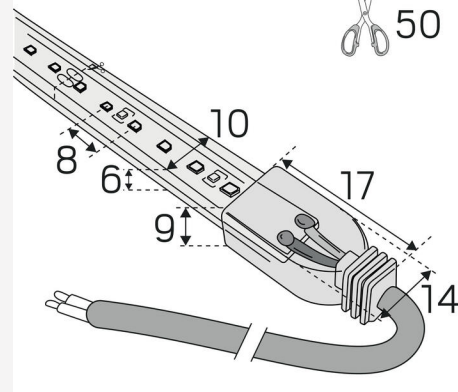

LEDSTRIP 24V IP67 MIDLUM 2700K /M

24V LEDstrip-perusversio. 120 LEDiä metriä kohden varmistaa suuren valon määrän ja tehon. Lyhyempi diodien välinen etäisyys tuottaa yhdenmukaisen valon. Huurrettu kupu myös matalissa profiileissa. Toimitetaan 5 metrin pituisena. Mukana kaksipuolinen teippi, 2 metrin liitosjohto molemmissa päissä, 2 kpl 10 cm kutistesukkaa, 10 kiinnikettä ja 20 ruuvia. Voidaan tilata myös halutun mittaisena, katkaisuväli 50mm, enimmäispituus 10 metriä. Liitäntälaitte tilataan erikseen sijoituspaikan ja halutun himmennystekniikan mukaan.

KÄYTTÖ JA KYTKENTÄ

Himmennettävä:	Kyllä
Liitäntälaitte mukana:	Ei
Liitäntälaitteen malli:	Vakiojännite
Liitäntä (mm ²):	2x0,5
Min. Ta (°C):	-20
Maks. Ta (°C):	45
Maks. Tc (°C):	75

VÄRI JA MATERIAALI

Materiaali:	Kupari
Väri:	Valkoinen

MITAT JA ASENNUS

Käyttöympäristö:	Sisätilat / kylpyhuone (katto alue 1), Ulkotilat
IP-luokka:	67
Kotelointiluokka:	III
Asennus:	Pinta-asennus
Kiinnitys:	Klipsi, Itseliimautuva teippi
Hyväksyntämerkintä:	CE
Vaatii jäähdytystä:	Ei
Pituus (mm):	1000
Leveys (mm):	10
Korkeus (mm):	6
Paino (kg):	0,08

LISÄTIEDOT

Min. taivutussäde (mm):	30
Min. pituus (m):	0,05
Maks. pituus (m):	10
Katkaisuväli (mm):	50

(mm)

Hide-a-lite

7507430

12
kWh/1000h