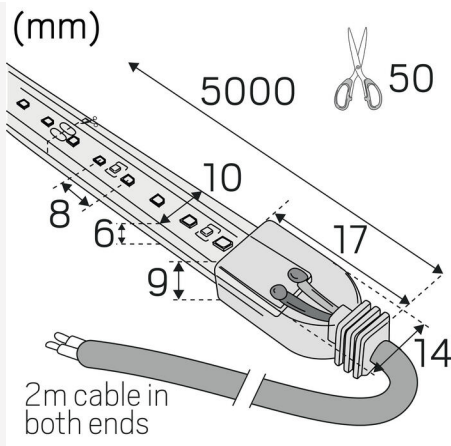

LEDSTRIP 24V IP67 MIDLUM 4000K 5M

Med grundbasisversionen af vores 24 V LEDstrip, med 120 LED/m får du meget lys og god effektivitet. Den kortere afstand mellem dioderne giver et homogent lys med et opalt dæksellæg selv i lavere profiler. Leveres i 5 m længder med selvhæftende tape, 2 m tilslutningskabel i hver ende, 2 stk. 10 cm krympeslanger, 10 stk. clips og 20 stk. skruer. Kan også bestilles efter mål i ønskede længder, klippeinterval 50 mm og maks. længde på 10 m.

TEKNISKE DATA

Spænding (type):	DC
Spændingsinterval (V):	24...24V
Nominel spænding (V):	24
Spænding primær side (Vf):	3
Max. Effekt armatur (W):	60
Max. Systemeffekt (W):	66
Max. Effektivitet armatur (lm/W):	86,7
Max. Effektivitet system (lm/W):	78,8
Energieffektivitetsklasse (EU)2019/2015:	F
Eprel registreringsnummer:	894213

FARVE OG MATERIALE

Materialer:	Kobber
Farve:	Hvid

MÅL OG INSTALLATION

Driftsmiljø:	Indendørs / bad (loft område 1) , Udendørs
IP-klasse:	67
Beskyttelsesklasse:	III
Montering:	Påbygning
Fastgørelse:	Clips, Selvklæbende tape
Godkendelsesmærkning:	CE
Kræver køling:	Nej
Længde (mm):	5000
Bredde (mm):	10
Højde (mm):	6
Vægt (kg):	0,56

LYS-I-METERS

Min. bøjningsradius (mm):	30
Min. længde (m):	0,05
Maks. længde (m):	10
Klippe interval (mm):	50

included

Hide-a-lite

7507433

60
kWh/1000h

2019/2015