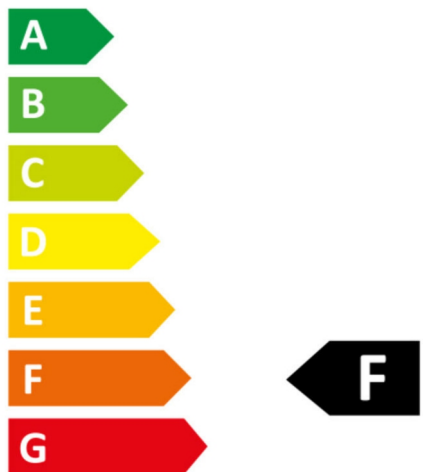

Hide-a-lite

LEDstrip 24V Lowlum 2700K