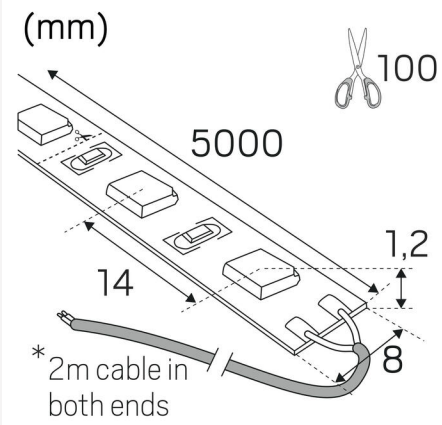

LEDSTRIP 24V IP20 LOWLUM 2700K /M

LEDstrip 24V IP20 on saatavana kolmella valomäärällä: Low, Mid ja High, mikä helpottaa oikean valaisimen löytämistä. Haluatko hillityn ja rennon ilmapiirin? Valitse Low. Tarvitsetko voimakkaan valaistuksen tiettyjen alueiden korostamiseen? Valitse High. Täydellinen valinta, kun haluat lisätä valaistuksen luonnetta, ympäristöstä riippumatta. Sopii erinomaisesti alumiiniprofileihimme. Erittäin hyvä värintoisto, RA>90 Toimitetaan vakiona viiden metrin rullissa, mukana kahden metrin liitosjohto molemmissa päissä, yksi pikaliitäntä ja kaksipuolinen teippi helppoa asennusta varten. Viiden metrin pakkaus sisältää tuotteet, joilla voidaan luoda kolme eri pituutta tarpeiden mukaisesti. LEDstrip 24V voidaan tilata myös halutun mittaisena. Oletuksena metritavarana myytävä LED-nauha toimitetaan ilman liitosjohtoa. Pyydä tarjous LED-nauhasta haluamasi mittaisella liitosjohdolla varustettuna. Liitäntälaitte tilataan erikseen sijoituspaikan ja halutun himmennystekniikan mukaan.

KÄYTTÖ JA KYTKENTÄ

Himmennettävä:	Kyllä
Liitäntälaitte mukana:	Ei
Liitäntälaitteen malli:	Vakiojännite
Liitäntä (mm ²):	2x0,5
Min. Ta (°C):	-20
Maks. Ta (°C):	45
Maks. Tc (°C):	70

VÄRI JA MATERIAALI

Materiaali:	Kupari
Väri:	Valkoinen

MITAT JA ASENNUS

Käyttöympäristö:	Sisätilat / kuivat tilat
IP-luokka:	20
Kotelointiluokka:	III
Asennus:	Pinta-asennus
Kiinnitys:	Itseliimautuva teippi
Hyväksyntämerkintä:	CE
Vaatii jäähdytystä:	Ei
Pituus (mm):	1000
Leveys (mm):	8
Korkeus (mm):	2
Paino (kg):	0,02

LISÄTIEDOT

Min. taivutussäde (mm):	60
Min. pituus (m):	0,1
Maks. pituus (m):	10
Katkaisuväli (mm):	100

Hide-a-lite

LEDstrip 24V Lowlum 2700K

2
kWh/1000h

2019/2015