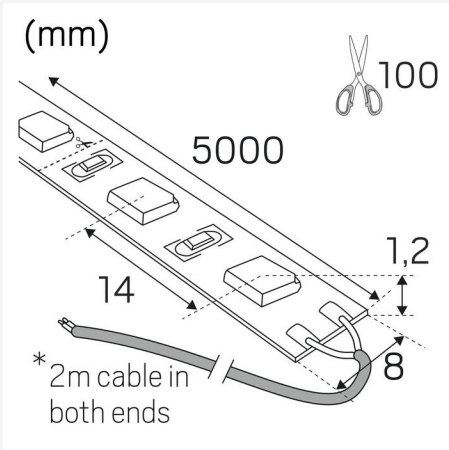

A
F

LEDSTRIP 24V IP20 LOWLUM 3000K 5M

LEDstrip 24V IP20 finns med tre ljusflöden, Low, Mid och High, för att göra det enklare att hitta rätt ljus till rätt plats. Vill du ha en subtil och avslappnad atmosfär? Välj Low. Behöver du kraftfull belysning för att framhäva specifika områden? Välj High. Perfekt när du vill anpassa ljuset för att skapa karaktär oavsett miljö. Passar utmärkt i vårt sortiment av aluminiumprofiler. Mycket god färgåtergivning, RA>90. Levereras som standard i rullar på fem meter med två meter anslutningskabel i varje ände, en snabbanslutning och självhäftande tejp för enkelt montage. Femmeters-förpackningar innehåller produkter för att kunna skapa tre olika längder efter eget önskemål. LEDstrip 24V kan även måttbeställas i önskade längder. På förfrågan levereras löpmeter med anslutningskabel enligt önskemål, löpmeter levereras som standard utan anslutningskabel. Drivdon beställs separat efter önskad dimteknik och placering.

FÄRG OCH MATERIAL

Material:	Koppar
Färg:	Vit

MÅTT OCH INSTALLATION

Driftsmiljö:	Inomhus / torra utrymmen
IP-klass:	20
Skyddsklass:	III
Montage:	Utanpåliggande
Infästning:	Självhäftande tejp
Godkännandemärkning:	CE
Kräver kylning:	Nej
Längd (mm):	5000
Bredd (mm):	8
Höjd (mm):	2
Vikt (kg):	0,192

LJUS-I-METER

Min. böjradie (mm):	60
Min. längd (m):	0,1
Max. längd (m):	10
Kapningsintervall (mm):	100

Hide-a-lite

LEDstrip 24V Lowlum 3000K

2
kWh/1000h

2019/2015