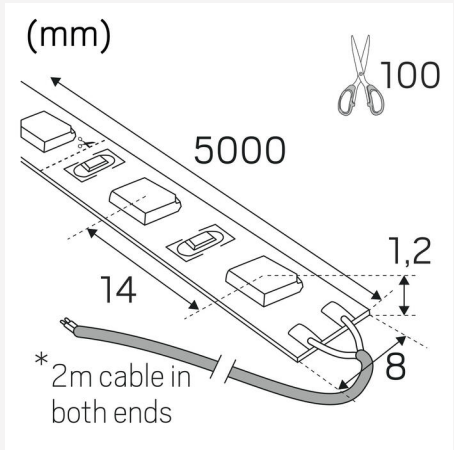

A
F

LEDSTRIP 24V IP20 LOWLUM 3000K /M

LEDstrip 24V IP20 on saatavana kolmella valomäärällä: Low, Mid ja High, mikä helpottaa oikean valaisimen löytämistä. Haluatko hillityn ja rennon ilmapiirin? Valitse Low. Tarvitsetko voimakkaan valaistuksen tiettyjen alueiden korostamiseen? Valitse High. Täydellinen valinta, kun haluat lisätä valaistuksen luonnetta, ympäristöstä riippumatta. Sopii erinomaisesti alumiiniprofileihimme. Erittäin hyvä värintoisto, RA>90 Toimitetaan vakiona viiden metrin rullissa, mukana kahden metrin liitosjohto molemmissa päissä, yksi pikaliitäntä ja kaksipuolinen teippi helppoa asennusta varten. Viiden metrin pakkaus sisältää tuotteet, joilla voidaan luoda kolme eri pituutta tarpeiden mukaisesti. LEDstrip 24V voidaan tilata myös halutun mittaisena. Oletuksena metritavarana myytävä LED-nauha toimitetaan ilman liitosjohtoa. Pyydä tarjous LED-nauhasta haluamasi mittaisella liitosjohdolla varustettuna. Liitäntälaitte tilataan erikseen sijoituspaikan ja halutun himmennystekniikan mukaan.

KÄYTTÖ JA KYTKENTÄ

Himmennettävä:	Kyllä
Liitäntälaitte mukana:	Ei
Liitäntälaitteen malli:	Vakiojännite
Liitäntä (mm ²):	2x0,5
Min. Ta (°C):	-20
Maks. Ta (°C):	45
Maks. Tc (°C):	70

VÄRI JA MATERIAALI

Materiaali:	Kupari
Väri:	Valkoinen

MITAT JA ASENNUS

Käyttöympäristö:	Sisätilat / kuivat tilat
IP-luokka:	20
Kotelointiluokka:	III
Asennus:	Pinta-asennus
Kiinnitys:	Itseliimautuva teippi
Hyväksyntämerkintä:	CE
Vaatii jäähdytystä:	Ei
Pituus (mm):	1000
Leveys (mm):	8
Korkeus (mm):	2
Paino (kg):	0,02

LISÄTIEDOT

Min. taivutussäde (mm):	60
Min. pituus (m):	0,1
Maks. pituus (m):	10
Katkaisuväli (mm):	100

Hide-a-lite

LEDstrip 24V Lowlum 3000K

2
kWh/1000h

2019/2015