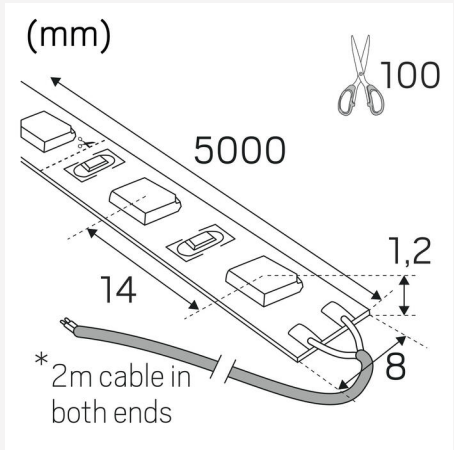

A
F

LEDSTRIP 24V IP20 LOWLUM 3000K /M

LEDstrip 24V IP20 on saatavana kolmella valomäärällä: Low, Mid ja High, mikä helpottaa oikean valaisimen löytämistä. Haluatko hillityn ja rennon ilmapiirin? Valitse Low. Tarvitsetko voimakkaan valaistuksen tiettyjen alueiden korostamiseen? Valitse High. Täydellinen valinta, kun haluat lisätä valaistuksen luonnetta, ympäristöstä riippumatta. Sopii erinomaisesti alumiiniprofileihimme. Erittäin hyvä värinatio, RA>90 Toimitetaan vakiona viiden metrin rullissa, mukana kahden metrin liitosjohto molemmissa päissä, yksi pikaliitäntä ja kaksipuolinen teippi helppoa asennusta varten. Viiden metrin pakkaus sisältää tuotteet, joilla voidaan luoda kolme eri pituutta tarpeiden mukaisesti. LEDstrip 24V voidaan tilata myös halutun mittaisena. Oletuksena metritavarana myytävä LED-nauha toimitetaan ilman liitosjohtoa. Pyydä tarjous LED-nauhasta haluamasi mittaisella liitosjohdolla varustettuna. Liitäntälaite tilataan erikseen sijoituspaikan ja halutun himmennystekniikan mukaan.

KÄYTTÖ JA KYTKENTÄ

Himmennettävä:	Kyllä
Liitäntälaitte mukana:	Ei
Liitäntälaitteen malli:	Vakiojännite
Liitäntä (mm ²):	2x0,5
Min. Ta (°C):	-20
Maks. Ta (°C):	45
Maks. Tc (°C):	70

VÄRI JA MATERIAALI

Materiaali:	Kupari
Väri:	Valkoinen

MITAT JA ASENNUS

Käyttöympäristö:	Sisätilat / kuivat tilat
IP-luokka:	20
Kotelointiluokka:	III
Asennus:	Pinta-asennus
Kiinnitys:	Itseliimautuva teippi
Hyväksyntämerkintä:	CE
Vaatii jäähdytystä:	Ei
Pituus (mm):	1000
Leveys (mm):	8
Korkeus (mm):	2
Paino (kg):	0,02

LISÄTIEDOT

Min. taivutussäde (mm):	60
Min. pituus (m):	0,1
Maks. pituus (m):	10
Katkaisuväli (mm):	100

Hide-a-lite

LEDstrip 24V Lowlum 3000K

2
kWh/1000h

2019/2015