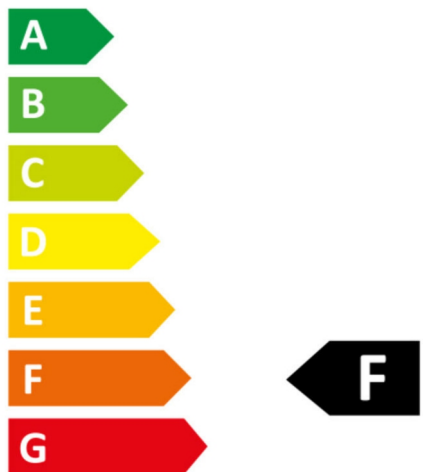

Hide-a-lite

LEDstrip 24V Lowlum 3000K