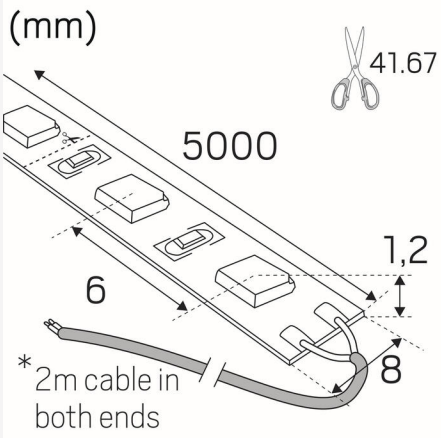

## MÅTT OCH INSTALLATION

Driftsmiljö:	Inomhus / torra utrymmen
IP-klass:	20
Skyddsklass:	III
Montage:	Utanpåliggande
Infästning:	Självhäftande tejp
Godkännandemärkning:	CE
Kräver kylning:	Nej
Längd (mm):	5000
Bredd (mm):	8
Höjd (mm):	2
Vikt (kg):	0,192

## LJUS-I-METER

Min. böjradie (mm):	60
Min. längd (m):	0,05
Max. längd (m):	10
Kapningsintervall (mm):	41,67