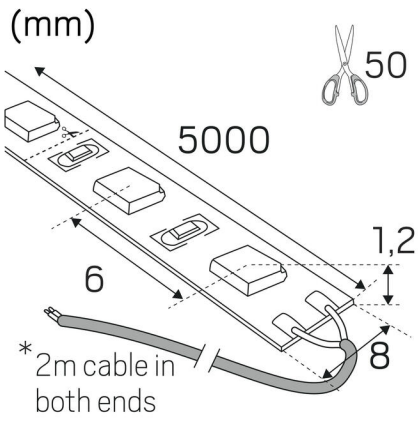

## DIMENSJON OG INSTALLASJON

Driftsmiljø:	Innendørs / tørre rom
IP-klasse:	20
Beskyttelsesklasse:	III
Montering:	Utenpåliggende
Innfesting:	Selvklebende tape
Godkjenningsmerknad:	CE
Krever kjøling:	Nei
Lengde (mm):	5000
Bredde (mm):	8
Høyde (mm):	2
Vekt (kg):	0,192

## LYS-I-METER

Min bøyingsradius (mm):	60
Min lengde (m):	0,05
Maks lengde (m):	5
Tilkoblingsintervall (mm):	50