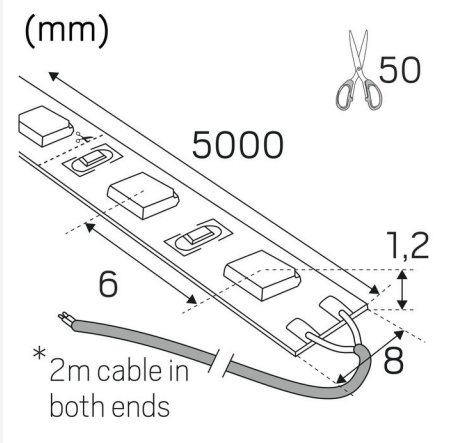

## KÄYTTÖ JA KYTKENTÄ

Himmennettävä:	Kyllä
Liitäntälaitte mukana:	Ei
Liitäntälaitteen malli:	Vakiojännite
Liitäntä (tyyppi):	Kaapelit
Liitännän pituus (cm):	200
Liitäntä (mm <sup>2</sup> ):	2x0,5
Min. Ta (°C):	-20
Maks. Ta (°C):	45
Maks. Tc (°C):	70

## MITAT JA ASENNUS

Käyttöympäristö:	Sisätilat / kuivat tilat
IP-luokka:	20
Kotelointiluokka:	III
Asennus:	Pinta-asennus
Kiinnitys:	Itseliimautuva teippi
Hyväksyntämerkintä:	CE
Vaatii jäähdytystä:	Ei
Pituus (mm):	5000
Leveys (mm):	8
Korkeus (mm):	2
Paino (kg):	0,192

## LISÄTIEDOT

Min. taivutussäde (mm):	60
Min. pituus (m):	0,05
Maks. pituus (m):	5
Katkaisuväli (mm):	50