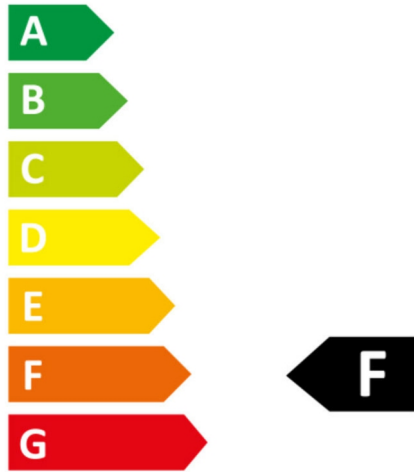

Hide-a-lite

LEDstrip 24V Lowlum 2700K