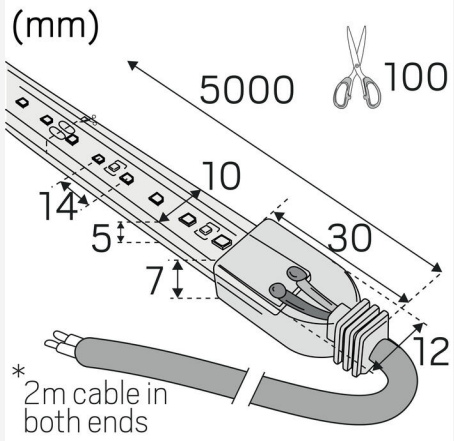

Hide-a-lite

LEDstrip 24V Lowlum 3000K

2
kWh/1000h

2019/2015