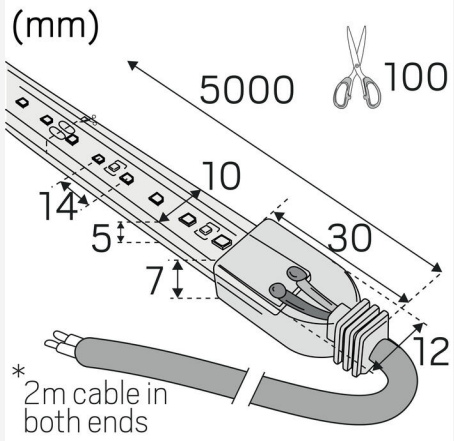

LEDSTRIP 24V IP67 LOWLUM 4000K /M

LEDstrip 24V IP67 on saatavana kolmella valomäärällä: Low, Mid ja High, mikä helpottaa oikean valaisimen löytämistä sisälle ja ulos. Haluatko hillityn ja rennon ilmapiirin? Valitse Low. Tarvitsetko voimakkaan valaistuksen tiettyjen alueiden korostamiseen? Valitse High. Täydellinen valinta, kun haluat lisätä valaistuksen luonnetta, ympäristöstä riippumatta. Sopii erinomaisesti alumiiniprofileihimme. Erittäin hyvä värintoisto, RA>90 Toimitetaan vakiona viiden metrin rullissa, mukana kahden metrin liitosjohto molemmissa päissä, yksi pikaliitäntä ja kaksipuolinen teippi helppoa asennusta varten. Viiden metrin pakkaus sisältää tuotteet, joilla voidaan luoda kolme eri pituutta tarpeiden mukaisesti. LEDstrip 24V voidaan tilata myös halutun mittaisena. Oletuksena metritavarana myytävä LED-nauha toimitetaan ilman liitosjohtoa. Pyydä tarjous LED-nauhasta haluamasi mittaisella liitosjohdolla varustettuna. Liitäntälaitte tilataan erikseen sijoituspaikan ja halutun himmennystekniikan mukaan.

KÄYTTÖ JA KYTKENTÄ

Himmennettävä:	Kyllä
Liitäntälaitte mukana:	Ei
Liitäntälaitteen malli:	Vakiojännite
Liitäntä (mm ²):	2x0,5
Min. Ta (°C):	-20
Maks. Ta (°C):	45
Maks. Tc (°C):	70

VÄRI JA MATERIAALI

Materiaali:	Kupari, Silikoni
Väri:	Valkoinen

MITAT JA ASENNUS

Käyttöympäristö:	Sisätilat / kylpyhuone (katto alue 1), Ulkotilat
IP-luokka:	67
Kotelointiluokka:	III
Asennus:	Pinta-asennus
Kiinnitys:	Itseliimautuva teippi
Hyväksyntämerkintä:	CE
Vaatii jäähdytystä:	Ei
Pituus (mm):	1000
Leveys (mm):	10
Korkeus (mm):	5
Paino (kg):	0,08

LISÄTIEDOT

Min. taivutussäde (mm):	60
Min. pituus (m):	0,1
Maks. pituus (m):	10
Katkaisuväli (mm):	100

Hide-a-lite

LEDstrip 24V Lowlum 4000K

2
kWh/1000h

2019/2015