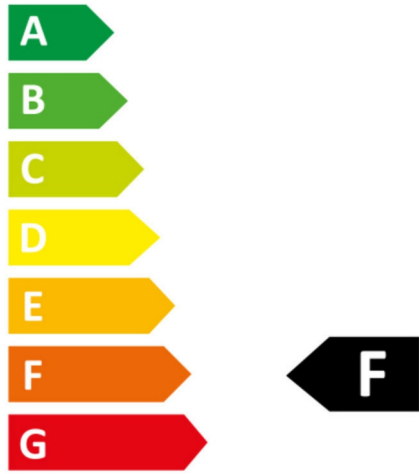

Hide-a-lite

LEDstrip 24V Midlum 2700K