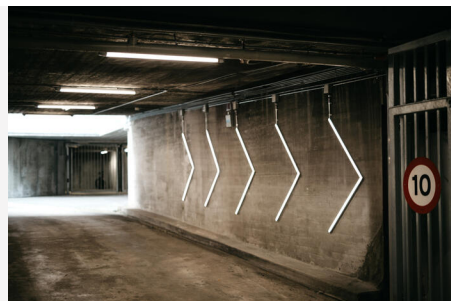

Hide-a-lite

LEDstrip 24V Midlum 3000K

5
kWh/1000h

2019/2015