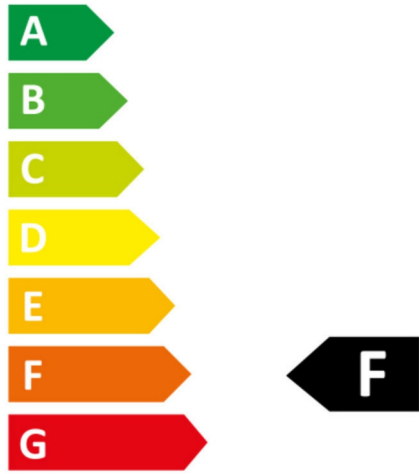

Hide-a-lite

LEDstrip 24V Midlum 4000K