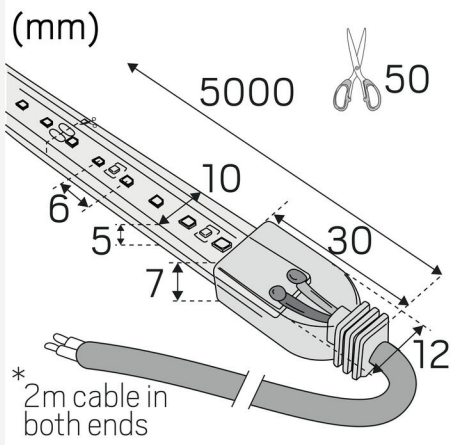

LEDSTRIP 24V IP67 HIGHLUM 2700K 5M

LEDstrip 24V IP67 on saatavana kolmella valomäärällä: Low, Mid ja High, mikä helpottaa oikean valaisimen löytämistä sisälle ja ulos. Haluatko hillityn ja rennon ilmapiirin? Valitse Low. Tarvitsetko voimakkaan valaistuksen tiettyjen alueiden korostamiseen? Valitse High. Täydellinen valinta, kun haluat lisätä valaistuksen luonnetta, ympäristöstä riippumatta. Sopii erinomaisesti alumiiniprofileihimme. Erittäin hyvä värintoisto, RA>90 Toimitetaan vakiona viiden metrin rullissa, mukana kahden metrin liitosjohto molemmissa päissä, yksi pikaliitäntä ja kaksipuolinen teippi helppoa asennusta varten. Viiden metrin pakkaus sisältää tuotteet, joilla voidaan luoda kolme eri pituutta tarpeiden mukaisesti. LEDstrip 24V voidaan tilata myös halutun mittaisena. Oletuksena metritavarana myytävä LED-nauha toimitetaan ilman liitosjohtoa. Pyydä tarjous LED-nauhasta haluamasi mittaisella liitosjohdolla varustettuna. Liitäntälaitte tilataan erikseen sijoituspaikan ja halutun himmennystekniikan mukaan.

KÄYTTÖ JA KYTKENTÄ

Himmennettävä:	Kyllä
Liitäntälaitte mukana:	Ei
Liitäntälaitteen malli:	Vakiojännite
Liitäntä (tyyppi):	Kaapelit
Liitännän pituus (cm):	200
Liitäntä (mm ²):	2x0,5
Min. Ta (°C):	-20
Maks. Ta (°C):	45
Maks. Tc (°C):	70

VÄRI JA MATERIAALI

Materiaali:	Kupari, Silikoni
Väri:	Valkoinen

MITAT JA ASENNUS

Käyttöympäristö:	Sisätilat / kylpyhuone (katto alue 1), Ulkotilat
IP-luokka:	67
Kotelointiluokka:	III
Asennus:	Pinta-asennus
Kiinnitys:	Itseliimautuva teippi
Hyväksyntämerkintä:	CE
Vaatii jäähdytystä:	Ei
Pituus (mm):	5000
Leveys (mm):	10
Korkeus (mm):	5
Paino (kg):	0,56

LISÄTIEDOT

Min. taivutussäde (mm):	60
Min. pituus (m):	0,05
Maks. pituus (m):	5
Katkaisuväli (mm):	50

Hide-a-lite

LEDstrip 24V Highlum 2700K

6
kWh/1000h

2019/2015