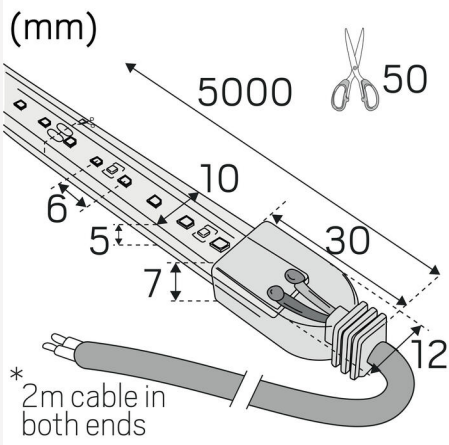

LEDSTRIP 24V IP67 HIGHLUM 2700K 5M

LEDstrip 24V IP67 fås med tre lysfluks, Low, Mid og High, for å gjøre det lettere å finne det riktige lyset for det aktuelle stedet, inne som ute. Ønsker du en subtil og avslappende atmosfære? Velg Low. Trenger du kraftig belysning for å fremheve bestemte områder? Velg High. Perfekt når du vil tilpasse lyset for å skape karakter, uansett miljø. Passer utmerket i vårt sortiment av aluminiumsprofiler. Svært god fargegjengivelse, RA>90. Leveres som standard i ruller på fem meter med to meter tilkoblingskabel i hver ende, en hurtigkobling og selvklebende tape for enkel montering. Pakninger på fem meter inneholder produkter for å kunne lage tre ulike lengder etter eget ønske. LEDstrip 24V kan også målbestilles i ønskede lengder. På forespørsel leveres løpemeter med tilkoblingskabel etter ønske, standardleveranse av løpemeter skjer uten tilkoblingskabel. Driver bestilles separat etter ønsket dimmeteknologi og plassering.

FARGE OG MATERIALE

Materiell:	Kobber, Silikon
Farge:	Hvit
Environmental Assessment:	Byggvarubedømmingen

DIMENSJON OG INSTALLASJON

Driftsmiljø:	Innendørs / bad (tak sone 1), Utendørs
IP-klasse:	67
Beskyttelsesklasse:	III
Montering:	Utenpåliggende
Innfesting:	Selvklebende tape
Godkjenningsmerknad:	CE
Krever kjøling:	Nei
Lengde (mm):	5000
Bredde (mm):	10
Høyde (mm):	5
Vekt (kg):	0,56

LYS-I-METER

Min bøyningradius (mm):	60
Min lengde (m):	0,05
Maks lengde (m):	5
Tilkoblingsintervall (mm):	50

Hide-a-lite

LEDstrip 24V Highlum 2700K

6
kWh/1000h

2019/2015