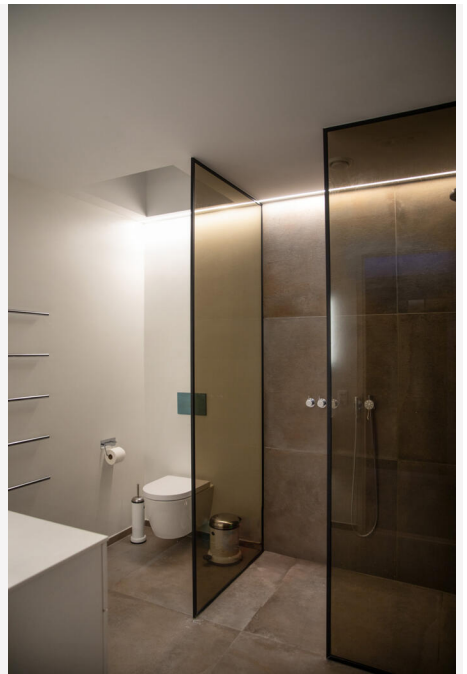

Hide-a-lite

LEDstrip 24V Highlum 2700K

6
kWh/1000h

2019/2015