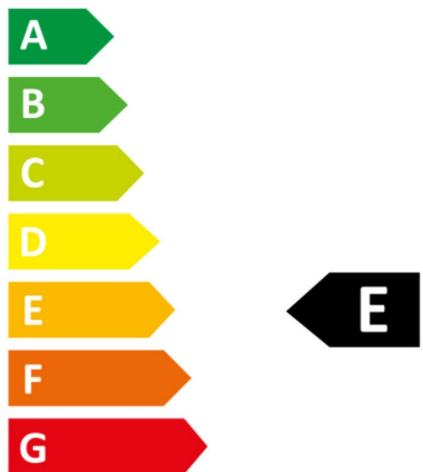

Hide-a-lite

LEDstrip 24V Highlum 2700K