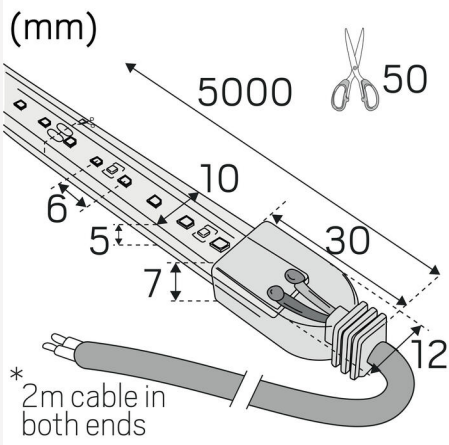

LEDSTRIP 24V IP67 HIGHLUM 2700K 5M

LEDstrip 24V IP67 finns med tre ljusflöden, Low, Mid och High, för att göra det enklare att hitta rätt ljus till rätt plats inne som ute. Vill du ha en subtil och avslappnad atmosfär? Välj Low. Behöver du kraftfull belysning för att framhäva specifika områden? Välj High. Perfekt när du vill anpassa ljuset för att skapa karaktär oavsett miljö. Passar utmärkt i vårt sortiment av aluminiumprofiler. Mycket god färgåtergivning, RA>90. Levereras som standard i rullar på fem meter med två meter anslutningskabel i varje ände, en snabbanslutning och självhäftande tejp för enkelt montage. Femmeters-förpackningar innehåller produkter för att kunna skapa tre olika längder efter eget önskemål. LEDstrip 24V kan även måttbeställas i önskade längder. På förfrågan levereras löpmeter med anslutningskabel enligt önskemål, löpmeter levereras som standard utan anslutningskabel. Drivdon beställs separat efter önskad dimteknik och placering.

FÄRG OCH MATERIAL

Material:	Koppar, Silikon
Färg:	Vit
Miljöbedömning:	Byggvarubedömningen

MÅTT OCH INSTALLATION

Driftsmiljö:	Inomhus / badrum (tak område 1), Utomhus
IP-klass:	67
Skyddsklass:	III
Montage:	Utanpåliggande
Infästning:	Självhäftande tejp
Godkännandemärkning:	CE
Kräver kylning:	Nej
Längd (mm):	5000
Bredd (mm):	10
Höjd (mm):	5
Vikt (kg):	0,56

LJUS-I-METER

Min. böjradie (mm):	60
Min. längd (m):	0,05
Max. längd (m):	5
Kapningsintervall (mm):	50

Hide-a-lite

LEDstrip 24V Highlum 2700K

6
kWh/1000h

2019/2015