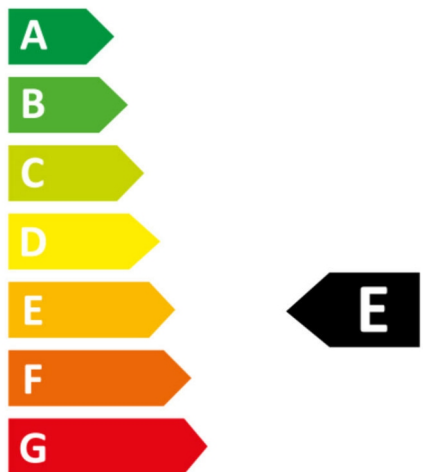

### LJUSTEKNISK DATA

<b>Max. Armaturlumen (lm):</b>	1530
<b>Ljuskälla:</b>	LED
<b>Ljuskälla ingår:</b>	Ja
<b>Utbytbart:</b>	Ej utbytbart LED
<b>Ljuskälla:</b>	Varmvit
<b>Färgtemperatur (K):</b>	2700
<b>Färgåtergivning (Ra):</b>	>90
<b>Färgtolerans (SDCM):</b>	3
<b>Ljusstyrka (cd):</b>	490
<b>Spridningsvinkel (°):</b>	120
<b>Ljusspridning:</b>	Symmetrisk
<b>Ljusfördelning:</b>	Direkt
<b>Antal ljuskällor (st):</b>	1
<b>Antal LED (st):</b>	160
<b>Avstånd LED (mm):</b>	6
<b>Livslängd:</b>	h Ta °C
<b>Nominell livslängd (h):</b>	50000
<b>Bibehållet ljusflöde 50 000h:</b>	L79
<b>LLMF @ 50 000h:</b>	0.79

## TEKNISK DATA

Spänning (typ):	DC
Spänning Intervall (V):	24...24V
Spänning Nominell (V):	24
Framspänning (Vf):	3
Max. Effekt Armatur (W):	12,8
Max. Systemeffekt (W):	14,1
Max. Effektivitet armatur (lm/W):	128
Max. Effektivitet system lm/W:	109
Energieffektivitetsklass (EU) 2019/2015:	E

## FÄRG OCH MATERIAL

Material:	Koppar, Silikon
Färg:	Vit
Miljöbedömning:	Byggvarubedömningen