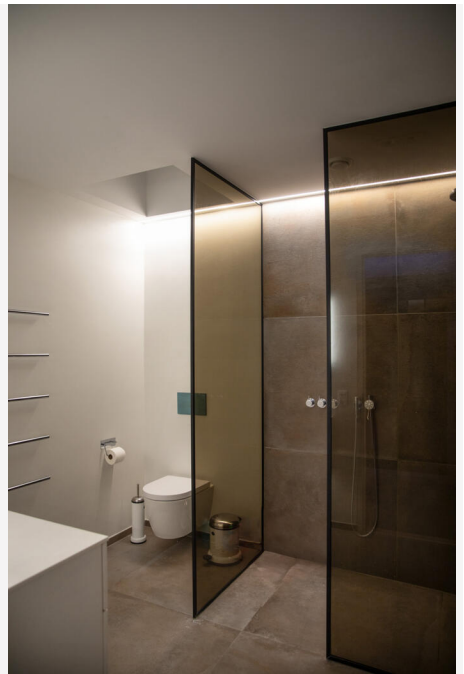

Hide-a-lite

LEDstrip 24V Highlum 2700K

6
kWh/1000h

2019/2015