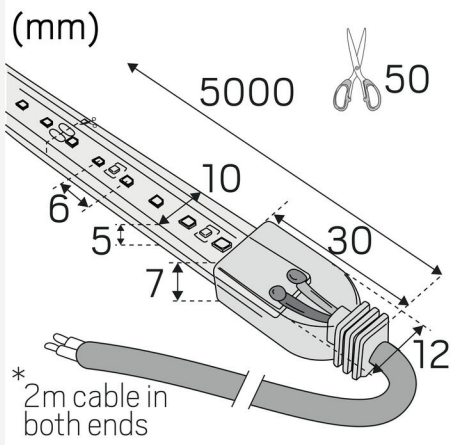

Hide-a-lite

LEDstrip 24V Highlum 2700K

6
kWh/1000h

2019/2015