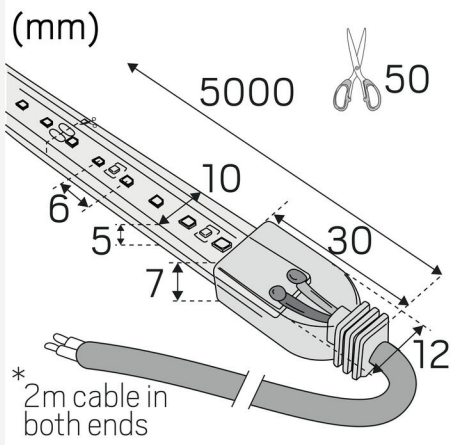

## MITAT JA ASENNUS

Käyttöympäristö:	Sisätilat / kylpyhuone (katto alue 1), Ulkotilat
IP-luokka:	67
Kotelointiluokka:	III
Asennus:	Pinta-asennus
Kiinnitys:	Itseliimautuva teippi
Hyväksyntämerkintä:	CE
Vaatii jäähdytystä:	Ei
Pituus (mm):	1000
Leveys (mm):	10
Korkeus (mm):	5
Paino (kg):	0,08

## LISÄTIEDOT

Min. taivutussäde (mm):	60
Min. pituus (m):	0,05
Maks. pituus (m):	5
Katkaisuväli (mm):	50