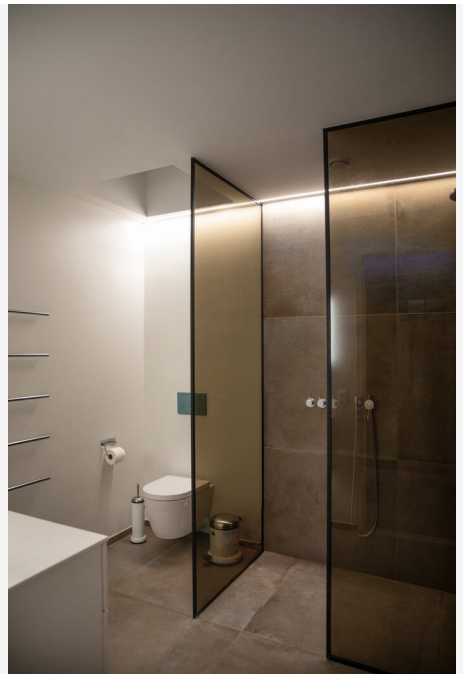

Hide-a-lite

LEDstrip 24V Highlum 4000K

6
kWh/1000h

2019/2015