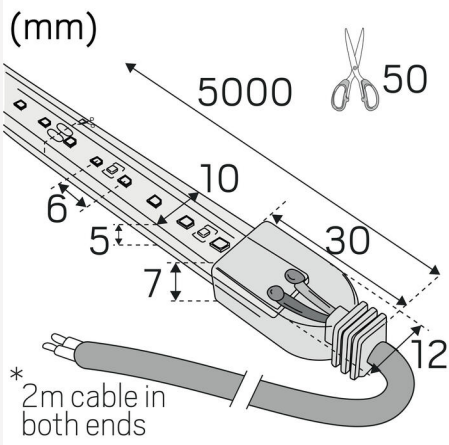

LEDSTRIP 24V IP67 HIGHLUM 4000K 5M

LEDstrip 24V IP67 fås med tre lysfluks, Low, Mid og High, for å gjøre det lettere å finne det riktige lyset for det aktuelle stedet, inne som ute. Ønsker du en subtil og avslappende atmosfære? Velg Low. Trenger du kraftig belysning for å fremheve bestemte områder? Velg High. Perfekt når du vil tilpasse lyset for å skape karakter, uansett miljø. Passer utmerket i vårt sortiment av aluminiumsprofiler. Svært god fargegjengivelse, RA>90. Leveres som standard i ruller på fem meter med to meter tilkoblingskabel i hver ende, en hurtigkobling og selvklebende tape for enkel montering. Pakninger på fem meter inneholder produkter for å kunne lage tre ulike lengder etter eget ønske. LEDstrip 24V kan også målbestilles i ønskede lengder. På forespørsel leveres løpemeter med tilkoblingskabel etter ønske, standardleveranse av løpemeter skjer uten tilkoblingskabel. Driver bestilles separat etter ønsket dimmeteknologi og plassering.

FARGE OG MATERIALE

Materiell:	Kobber, Silikon
Farge:	Hvit
Environmental Assessment:	Byggvarubedømmingen

DIMENSJON OG INSTALLASJON

Driftsmiljø:	Innendørs / bad (tak sone 1), Utendørs
IP-klasse:	67
Beskyttelsesklasse:	III
Montering:	Utenpåliggende
Innfesting:	Selvklebende tape
Godkjenningsmerknad:	CE
Krever kjøling:	Nei
Lengde (mm):	5000
Bredde (mm):	10
Høyde (mm):	5
Vekt (kg):	0,56

LYS-I-METER

Min bøyningradius (mm):	60
Min lengde (m):	0,05
Maks lengde (m):	5
Tilkoblingsintervall (mm):	50

Hide-a-lite

LEDstrip 24V Highlum 4000K

6
kWh/1000h

2019/2015