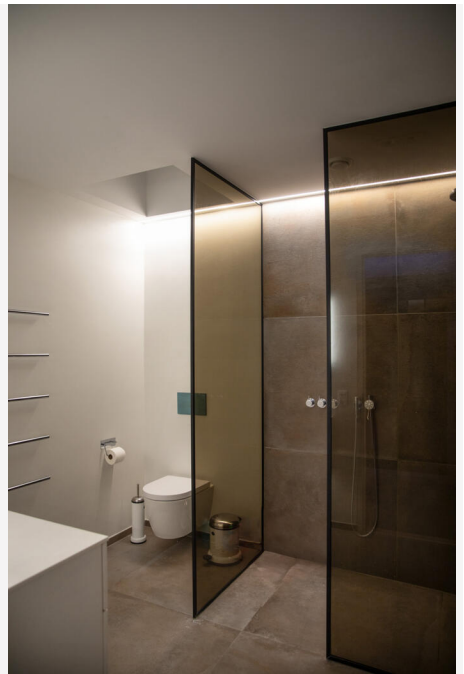

Hide-a-lite

LEDstrip 24V Highlum 4000K

6
kWh/1000h