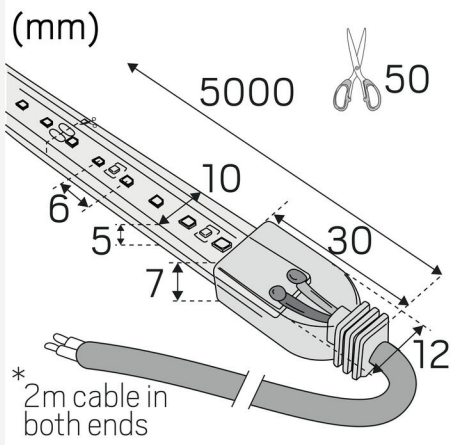

LEDSTRIP 24V IP67 HIGHLUM 4000K /M

LEDstrip 24V IP67 on saatavana kolmella valomäärällä: Low, Mid ja High, mikä helpottaa oikean valaisimen löytämistä sisälle ja ulos. Haluatko hillityn ja rennon ilmapiirin? Valitse Low. Tarvitsetko voimakkaan valaistuksen tiettyjen alueiden korostamiseen? Valitse High. Täydellinen valinta, kun haluat lisätä valaistuksen luonnetta, ympäristöstä riippumatta. Sopii erinomaisesti alumiiniprofileihimme. Erittäin hyvä värinasto, RA>90 Toimitetaan vakiona viiden metrin rullissa, mukana kahden metrin liitosjohto molemmissa päissä, yksi pikaliitäntä ja kaksipuolinen teippi helppoa asennusta varten. Viiden metrin pakkaus sisältää tuotteet, joilla voidaan luoda kolme eri pituutta tarpeiden mukaisesti. LEDstrip 24V voidaan tilata myös halutun mittaisena. Oletuksena metritavarana myytävä LED-nauha toimitetaan ilman liitosjohtoa. Pyydä tarjous LED-nauhasta haluamasi mittaisella liitosjohdolla varustettuna. Liitäntälaitte tilataan erikseen sijoituspaikan ja halutun himmennystekniikan mukaan.

KÄYTTÖ JA KYTKENTÄ

Himmennettävä:	Kyllä
Liitäntälaite mukana:	Ei
Liitäntälaitteen malli:	Vakiojännite
Liitäntä (mm ²):	2x0,5
Min. Ta (°C):	-20
Maks. Ta (°C):	45
Maks. Tc (°C):	70

VÄRI JA MATERIAALI

Materiaali:	Kupari, Silikoni
Väri:	Valkoinen

MITAT JA ASENNUS

Käyttöympäristö:	Sisätilat / kylpyhuone (katto alue 1), Ulkotilat
IP-luokka:	67
Kotelointiluokka:	III
Asennus:	Pinta-asennus
Kiinnitys:	Itseliimautuva teippi
Hyväksyntämerkintä:	CE
Vaatii jäähdytystä:	Ei
Pituus (mm):	1000
Leveys (mm):	10
Korkeus (mm):	5
Paino (kg):	0,08

LISÄTIEDOT

Min. taivutussäde (mm):	60
Min. pituus (m):	0,05
Maks. pituus (m):	5
Katkaisuväli (mm):	50

Hide-a-lite

LEDstrip 24V Highlum 4000K

6
kWh/1000h