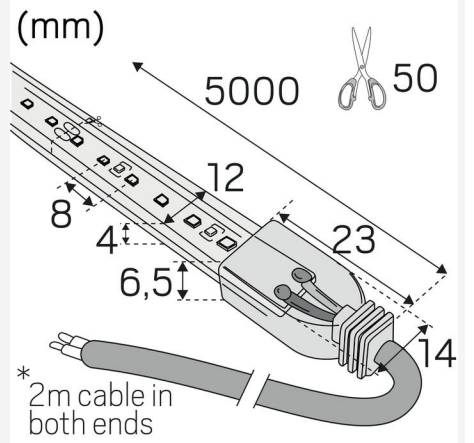

LEDSTRIP 24V IP67 TW 5M

Lad fantasien få frit løb med LED-strippen 24 V, der fås i TW-, RGB- og RGBW-varianter. Uanset om det er en fest, en hyggelig aften derhjemme eller på arbejdet, kan vores LED-strips tilpasses til enhver lejlighed. Skab en rolig og afslappende atmosfære med bløde pastelfarver, eller lad rummet lyse op med livlige og energiske nuancer. Leveres som standard i ruller å fem meter med 2m tilslutningskabel i hver ende, 1 stk. lynkobling og selvklæbende tape for nem montering. Fem meter pakker indeholder produkter til at kunne skabe tre forskellige længder efter dine ønsker. Perfekt, når du vil tilpasse lyset til at skabe karakter uanset omgivelserne. Kan også bestilles efter mål i ønskede længder. På forespørgsel leveres løbende meter med tilslutningskabel efter ønske, løbende meter leveres som standard uden tilslutningskabel. Driver bestilles separat alt efter ønsket dæmpningsteknik, styring og placering.

TEKNISKE DATA

Spænding (type):	DC
Spændingsinterval (V):	24...24V
Nominel spænding (V):	24
Spænding primær side (Vf):	3
Max. Effekt armatur (W):	95
Max. Systemeffekt (W):	104,5
Max. Effektivitet armatur (lm/W):	84
Max. Effektivitet system (lm/W):	77
Energieffektivitetsklasse (EU)2019/2015:	G

FARVE OG MATERIALE

Materialer:	Kobber, Silicone
Farve:	Hvid

MÅL OG INSTALLATION

Driftsmiljø:	Indendørs / bad (loft område 1) , Udendørs
IP-klasse:	67
Beskyttelsesklasse:	III
Montering:	Påbygning
Fastgørelse:	Selvklæbende tape
Godkendelsesmærkning:	CE
Kræver køling:	Nej
Længde (mm):	5000
Bredde (mm):	12
Højde (mm):	5
Vægt (kg):	0,45

LYS-I-METERS

Min. bøjningsradius (mm):	60
Min. længde (m):	0,05
Maks. længde (m):	8
Klippe interval (mm):	40

Hide-a-lite

LEDstrip 24V TW

5
kWh/1000h

2019/2015