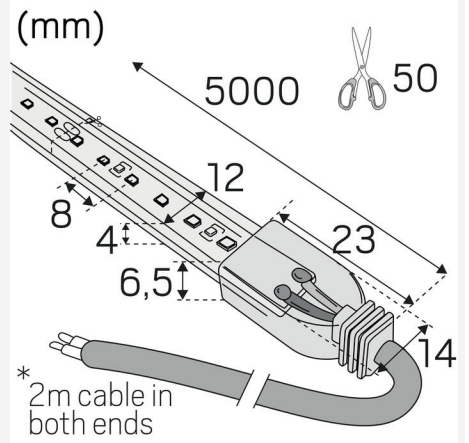

LEDSTRIP 24V IP67 TW 5M

Låt fantasin flöda med LEDstrip 24V som finns i varianterna TW, RGB och RGBW för både inom- och utomhusbruk. Oavsett om det är fest, en mysig hemmakväll eller arbete kan våra LEDstrips anpassas för varje tillfälle. Skapa en lugn och avslappnande atmosfär med mjuka pastellfärger eller låt uterummet lysas upp med livliga och energiska nyanser. Levereras som standard i rullar på fem meter med två meter anslutningskabel i varje ände, en snabbanslutning och självhäftande tejp för enkelt montage. Femmetersförpackningar innehåller produkter för att kunna skapa tre olika längder efter eget önskemål. LEDstripen kan även måttbeställas i önskade längder. På förfrågan levereras löpmeter med anslutningskabel enligt önskemål, löpmeter levereras som standard utan anslutningskabel. Drivdon beställs separat efter önskad dimteknik, styrning och placering.

BESKRIVNING

E-nummer:	7510488
Namn:	LEDstrip 24V IP67 TW 5m
Garanti:	5 år

LJUSTEKNISK DATA

Max. Armaturlumen (lm):	8000
Ljuskälla:	LED
Ljuskälla ingår:	Ja
Utbytbart:	Ej utbyttbar LED
Ljuskälla:	TW
Intervall färgtemperatur (K):	2400-6000
Färgåtergivning (Ra):	>90
Färgtolerans (SDCM):	3
Ljusstyrka (cd):	2500
Spridningsvinkel (°):	120
Ljusspridning:	Symmetrisk
Ljusfördelning:	Direkt
Antal ljuskällor (st):	1
Antal LED (st):	600
Avstånd LED (mm):	4
Livslängd:	L70 50000h Ta 25°C
Nominell livslängd (h):	50000

FÄRG OCH MATERIAL

Material:	Koppar, Silikon
Färg:	Vit

MÅTT OCH INSTALLATION

Driftsmiljö:	Inomhus / badrum (tak område 1), Utomhus
IP-klass:	67
Skyddsklass:	III
Montage:	Utanpåliggande
Infästning:	Självhäftande tejp
Godkännandemärkning:	CE
Kräver kylning:	Nej
Längd (mm):	5000
Bredd (mm):	12
Höjd (mm):	5
Vikt (kg):	0,45

LJUS-I-METER

Min. böjradie (mm):	60
Min. längd (m):	0,05
Max. längd (m):	8
Kapningsintervall (mm):	50

Hide-a-lite

LEDstrip 24V TW

5
kWh/1000h