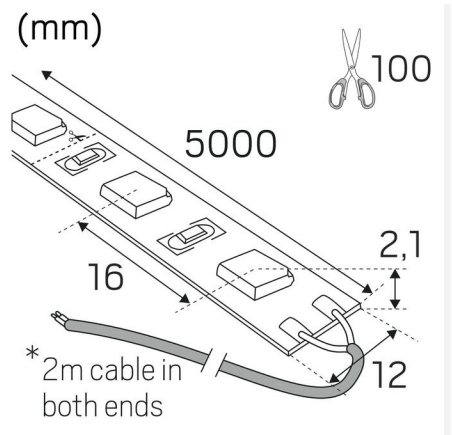

LEDSTRIP 24V IP20 RGBW 5M

Låt fantasin flöda med LEDstrip 24V som finns i varianterna TW, RGB och RGBW. Oavsett om det är fest, en mysig hemmakväll eller arbete kan våra LEDstrips anpassas för varje tillfälle. Skapa en lugn och avslappnande atmosfär med mjuka pastellfärger eller låt rummet lysas upp med livliga och energiska nyanser. Levereras som standard i rullar på fem meter med två meter anslutningskabel i varje ände, en snabbanslutning och självhäftande tejp för enkelt montage. Femmeters-förpackningar innehåller produkter för att kunna skapa tre olika längder efter eget önskemål. LEDstripen kan även måttbeställas i önskade längder. På förfrågan levereras löpmeter med anslutningskabel enligt önskemål, löpmeter levereras som standard utan anslutningskabel. Drivdon beställs separat efter önskad dimteknik, styrning och placering.

FÄRG OCH MATERIAL

Material:	Koppar
Färg:	Vit

MÅTT OCH INSTALLATION

Driftsmiljö:	Inomhus / torra utrymmen
IP-klass:	20
Skyddsklass:	III
Montage:	Utanpåliggande
Infästning:	Självhäftande tejp
Godkännandemärkning:	CE
Kräver kylning:	Nej
Längd (mm):	5000
Bredd (mm):	12
Höjd (mm):	2
Vikt (kg):	0,22

LJUS-I-METER

Min. böjradie (mm):	60
Min. längd (m):	0,166
Max. längd (m):	6
Kapningsintervall (mm):	100

Hide-a-lite

LEDstrip 24V RGBW

2 kWh/1000h