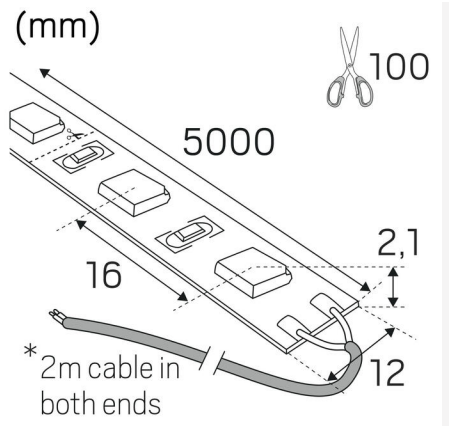

LEDSTRIP 24V IP20 RGBW LPM

Låt fantasin flöda med LEDstrip 24V som finns i varianterna TW, RGB och RGBW. Oavsett om det är fest, en mysig hemmakväll eller arbete kan våra LEDstrips anpassas för varje tillfälle. Skapa en lugn och avslappnande atmosfär med mjuka pastellfärger eller låt rummet lysas upp med livliga och energiska nyanser. Levereras som standard i rullar på fem meter med två meter anslutningskabel i varje ände, en snabbanslutning och självhäftande tejp för enkelt montage. Femmeters-förpackningar innehåller produkter för att kunna skapa tre olika längder efter eget önskemål. LEDstripen kan även måttbeställas i önskade längder. På förfrågan levereras löpmeter med anslutningskabel enligt önskemål, löpmeter levereras som standard utan anslutningskabel. Drivdon beställs separat efter önskad dimteknik, styrning och placering.

LJUS-I-METER

Min. böjradie (mm):	60
Min. längd (m):	0,166
Max. längd (m):	6
Kapningsintervall (mm):	100

Hide-a-lite

LEDstrip 24V RGBW

2
kWh/1000h