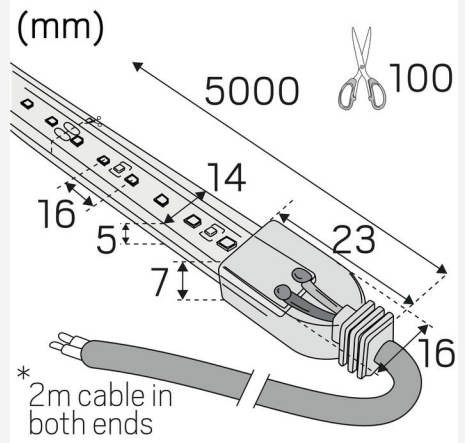

LEDSTRIP 24V IP67 RGBW 5M

Låt fantasin flöda med LEDstrip 24V som finns i varianterna TW, RGB och RGBW för både inom- och utomhusbruk. Oavsett om det är fest, en mysig hemmakväll eller arbete kan våra LEDstrips anpassas för varje tillfälle. Skapa en lugn och avslappnande atmosfär med mjuka pastellfärger eller låt uterummet lysas upp med livliga och energiska nyanser. Levereras som standard i rullar på fem meter med två meter anslutningskabel i varje ände, en snabbanslutning och självhäftande tejp för enkelt montage. Femmetersförpackningar innehåller produkter för att kunna skapa tre olika längder efter eget önskemål. LEDstripen kan även måttbeställas i önskade längder. På förfrågan levereras löpmeter med anslutningskabel enligt önskemål, löpmeter levereras som standard utan anslutningskabel. Drivdon beställs separat efter önskad dimteknik, styrning och placering.

FÄRG OCH MATERIAL

| | |
|-----------|-----------------|
| Material: | Koppar, Silikon |
| Färg: | Vit |

MÅTT OCH INSTALLATION

| | |
|----------------------|--|
| Driftsmiljö: | Inomhus / badrum (tak område 1), Utomhus |
| IP-klass: | 67 |
| Skyddsklass: | III |
| Montage: | Utanpåliggande |
| Infästning: | Självhäftande tejp |
| Godkännandemärkning: | CE |
| Kräver kylning: | Nej |
| Längd (mm): | 5000 |
| Bredd (mm): | 14 |
| Höjd (mm): | 5 |
| Vikt (kg): | 0,65 |

LJUS-I-METER

| | |
|-------------------------|-------|
| Min. böjradie (mm): | 60 |
| Min. längd (m): | 0,166 |
| Max. längd (m): | 6 |
| Kapningsintervall (mm): | 100 |

Hide-a-lite

LEDstrip 24V RGBW

2
kWh/1000h