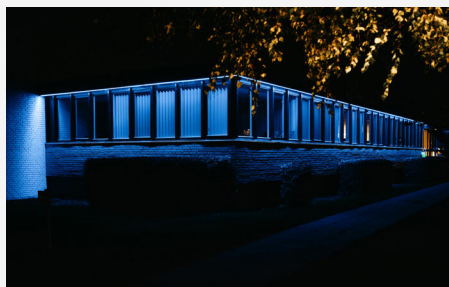

TEKNISET TIEDOT

Jännite (tyyp.):	DC
Jänniteväli (V):	24...24V
Nimellisjännite (V):	24
Suora jännite (Vf):	3
Kokonaisteho (W):	13
Järjestelmän teho (W):	14,3
Valaisimen tehokkuus (lm/W):	46,9
Järjestelmän tehokkuus lm/W:	42,7
Energiatehokkuusluokka (EU) 2019/2015:	G
Eprel rekiterinumero:	1832392

KÄYTTÖ JA KYTKENTÄ

Himmennettävä:	Kyllä
Liitäntälaitte mukana:	Ei
Liitäntälaitteen malli:	Vakiojännite
Min. Ta (°C):	-20
Maks. Ta (°C):	45
Maks. Tc (°C):	70

VÄRI JA MATERIAALI

Materiaali:	Kupari, Silikoni
Väri:	Valkoinen

MITAT JA ASENNUS

Käyttöympäristö:	Sisätilat / kylpyhuone (katto alue 1), Ulkotilat
IP-luokka:	67
Kotelointiluokka:	III
Asennus:	Pinta-asennus
Kiinnitys:	Itseliimautuva teippi
Hyväksyntämerkintä:	CE
Vaatii jäähdytystä:	Ei
Pituus (mm):	1000
Leveys (mm):	14
Korkeus (mm):	5
Paino (kg):	0,09

LISÄTIEDOT

Min. taivutussäde (mm):	60
Min. pituus (m):	0,166
Maks. pituus (m):	6
Katkaisuväli (mm):	100