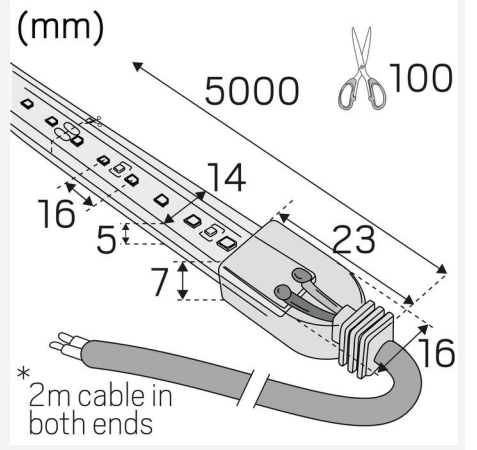

LEDSTRIP 24V IP67 RGBW LBM

Lad fantasien få frit løb med LED-strippen 24 V, der fås i TW-, RGB- og RGBW-varianter. Uanset om det er en fest, en hyggelig aften derhjemme eller på arbejdet, kan vores LED-strips tilpasses til enhver lejlighed. Skab en rolig og afslappende atmosfære med bløde pastelfarver, eller lad rummet lyse op med livlige og energiske nuancer. Leveres som standard i ruller å fem meter med 2m tilslutningskabel i hver ende, 1 stk. lynkobling og selvklæbende tape for nem montering. Fem meter pakker indeholder produkter til at kunne skabe tre forskellige længder efter dine ønsker. Perfekt, når du vil tilpasse lyset til at skabe karakter uanset omgivelserne. Kan også bestilles efter mål i ønskede længder. På forespørgsel leveres løbende meter med tilslutningskabel efter ønske, løbende meter leveres som standard uden tilslutningskabel. Driver bestilles separat alt efter ønsket dæmpningsteknik, styring og placering.

TEKNISKE DATA

Spænding (type):	DC
Spændingsinterval (V):	24...24V
Nominel spænding (V):	24
Spænding primær side (Vf):	3
Max. Effekt armatur (W):	13
Max. Systemeffekt (W):	14,3
Max. Effektivitet armatur (lm/W):	47
Max. Effektivitet system (lm/W):	44
Energieffektivitetsklasse (EU)2019/2015:	G

MÅL OG INSTALLATION

Driftsmiljø:	Indendørs / bad (loft område 1) , Udendørs
IP-klasse:	67
Beskyttelsesklasse:	III
Montering:	Påbygning
Fastgørelse:	Selvkæbende tape
Godkendelsesmærkning:	CE
Kræver køling:	Nej
Længde (mm):	1000
Bredde (mm):	14
Højde (mm):	5
Vægt (kg):	0,09

LYS-I-METERS

Min. bøjningsradius (mm):	60
Min. længde (m):	0,166
Maks. længde (m):	6
Klippe interval (mm):	100

Hide-a-lite

LEDstrip 24V RGBW

2
kWh/1000h