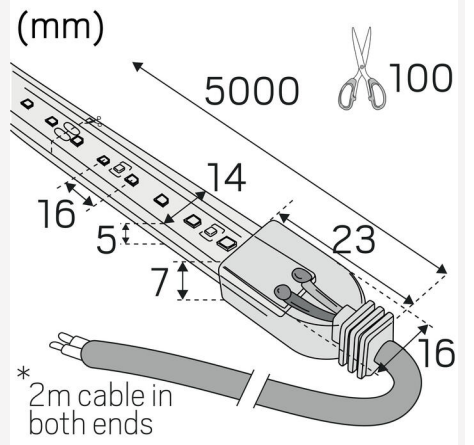

LEDSTRIP 24V IP67 RGBW /M

Anna mielikuvituksen lentää ja käytä LEDstrip 24V -nauhaa, joka on saatavana variantteina TW, RGB ja RGBW sisä- ja ulkokäyttöön. Olipa kyseessä sitten juhlat, viihtyisä koti-ilta tai työ, LED-nauhamme voidaan mukauttaa kaikenlaisiin tilanteisiin. Luo rento ja miellyttävä ilmapiiri pehmeillä pastelliväreillä tai korosta ulkotilaa eloisilla ja energisillä yksityiskohdilla. Toimitetaan vakiona viiden metrin rullissa, mukana kahden metrin liitosjohto molemmissa päissä, yksi pikaliitäntä ja kaksipuolinen teippi helppoa asennusta varten. Viiden metrin pakkaus sisältää tuotteet, joilla voidaan luoda kolme eri pituutta tarpeiden mukaisesti. LED-nauhat voidaan tilata myös halutun mittaisena. Oletuksena metritavarana myytävä LED-nauha toimitetaan ilman liitosjohtoa. Pyydä tarjous LED-nauhasta haluamasi mittaisella liitosjohdolla varustettuna. Oletuksena metritavarana myytävä LED-nauha toimitetaan ilman liitosjohtoa. Pyydä tarjous LED-nauhasta haluamasi mittaisella liitosjohdolla varustettuna. Liitäntälaite tilataan erikseen sijoituspaikan, ohjauksen ja halutun himmennystekniikan mukaan.

KÄYTTÖ JA KYTKENTÄ

Himmennettävä:	Kyllä
Liitäntälaitte mukana:	Ei
Liitäntälaitteen malli:	Vakiojännite
Min. Ta (°C):	-20
Maks. Ta (°C):	45
Maks. Tc (°C):	70

VÄRI JA MATERIAALI

Materiaali:	Kupari, Silikoni
Väri:	Valkoinen

MITAT JA ASENNUS

Käyttöympäristö:	Sisätilat / kylpyhuone (katto alue 1), Ulkotilat
IP-luokka:	67
Kotelointiluokka:	III
Asennus:	Pinta-asennus
Kiinnitys:	Itseliimautuva teippi
Hyväksyntämerkintä:	CE
Vaatii jäähdytystä:	Ei
Pituus (mm):	1000
Leveys (mm):	14
Korkeus (mm):	5
Paino (kg):	0,09

LISÄTIEDOT

Min. taivutussäde (mm):	60
Min. pituus (m):	0,166
Maks. pituus (m):	6
Katkaisuväli (mm):	100

Hide-a-lite

LEDstrip 24V RGBW

2
kWh/1000h