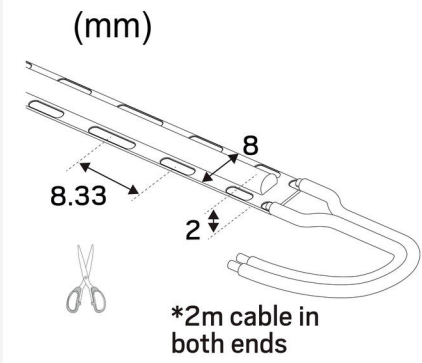

Hide-a-lite

LEDstrip 24V Line IP20 LowLum 2700K

5
kWh/1000h

2019/2015