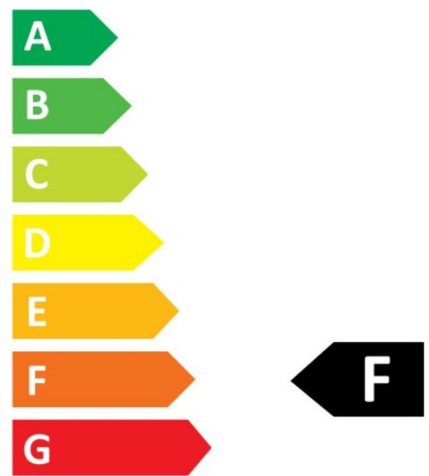

Hide-a-lite

LEDstrip 24V Line IP20 LowLum 2700K