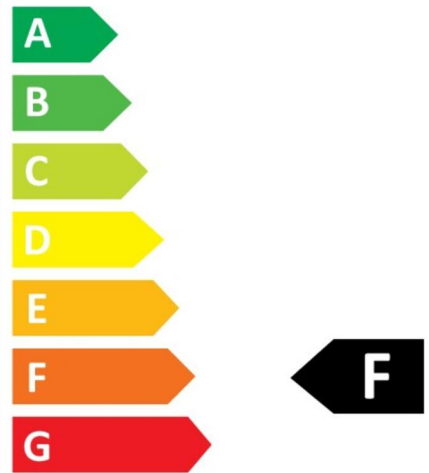

Hide-a-lite

LEDstrip 24V Line IP20 LowLum 2700K