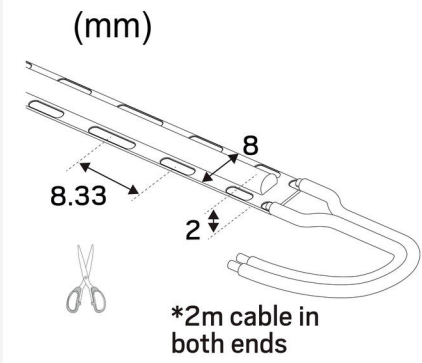

A
F

LEDSTRIP 24V LINE IP20 LOWLUM 2700K /M

LEDstrip 24V Line -nauhalla luot tunnelmavalaistusta, merkitset kulkureittejä tai korostat yksityiskohtia – ja saat aikaan tasaisen, pisteettömän valon myös ilman kupua. LED-nauha tuottaa yhtenäisen ja varjottoman valon, joka sopii erinomaisesti Hide-a-liten alumiiniprofiileihin – olipa kyseessä valoviiva kaiteessa, peilin ympärillä, kalusteissa tai epäsuorana valona keittiössä ja kylpyhuoneessa. Lyhyt katkaisuväli, vain 8 mm, mahdollistaa valon jatkumisen aivan profiilin reunaan ja helpottaa mittatarkkojen ratkaisujen toteutusta. Saatavana Lowlum- ja Midlum-versioina, värilämpötiloissa 2700 K tai 3000 K ja värintoistoindeksillä Ra90 luonnolliseen värintoistoon. Toimitetaan 5 metrin rullassa, jossa on 2 metrin liitäntäkaapeli molemmissa päissä, itseliimautuva teippi ja asennustarvikkeet. Juoksumetrimalli toimitetaan oletuksena ilman liitäntäkaapelia. Tilauksesta nauha voidaan toimittaa myös liitäntäkaapelilla varustettuna. Maksimipituus Low 6m, Mid 5m. Liitäntälaite tilataan erikseen toivotun hämmennystekniikan ja sijoituspaikan mukaan. LEDstrip 24V Line on ratkaisu, kun haluat yhtenäisen, varjottoman valon ja viimeistellyn, ammattimaisen lopputuloksen.

KÄYTTÖ JA KYTKENTÄ

Himmennettävä:	Kyllä
Liitäntälaite mukana:	Ei
Liitäntälaitteen malli:	Vakiojännite
Liitäntä (tyyppi):	Avaa kaapelin pää
Liitännän pituus (cm):	200
Liitäntä (mm ²):	2x0,75
Min. Ta (°C):	-20
Maks. Ta (°C):	40
Maks. Tc (°C):	60

VÄRI JA MATERIAALI

Materiaali:	Kupari
Väri:	Valkoinen

MITAT JA ASENNUS

IP-luokka:	20
Kotelointiluokka:	III
Asennus:	Pinta-asennus
Kiinnitys:	Itseliimautuva teippi
Hyväksyntämerkintä:	CE
Hehkulankatesti IEC 695-2-1 (°C):	650
Vaatii jäähdytystä:	Ei
Pituus (mm):	1000
Leveys (mm):	8
Korkeus (mm):	2
Paino (kg):	0,026

LISÄTIEDOT

Min. taivutussäde (mm):	60
Min. pituus (m):	0,008
Maks. pituus (m):	6
Katkaisuväli (mm):	8,33

Hide-a-lite

LEDstrip 24V Line IP20 LowLum 2700K

5
kWh/1000h

2019/2015