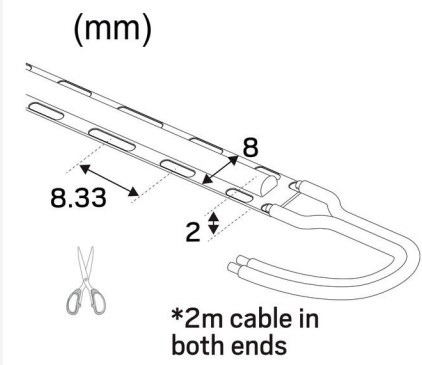

## LEDSTRIP 24V LINE IP20 LOWLUM 3000K 5M

LEDstrip 24V Line -nauhalla luot tunnelmavalaistusta, merkitset kulkureittejä tai korostat yksityiskohtia – ja saat aikaan tasaisen, pisteettömän valon myös ilman kupua. LED-nauha tuottaa yhtenäisen ja varjottoman valon, joka sopii erinomaisesti Hide-a-liten alumiiniprofiileihin – olipa kyseessä valoviiva kaiteessa, peilin ympärillä, kalusteissa tai epäsuorana valona keittiössä ja kylpyhuoneessa. Lyhyt katkaisuväli, vain 8 mm, mahdollistaa valon jatkumisen aivan profiilin reunaan ja helpottaa mittatarkkojen ratkaisujen toteutusta. Saatavana Lowlum- ja Midlum-versioina, värilämpötiloissa 2700 K tai 3000 K ja värintoistoindeksillä Ra90 luonnolliseen värintoistoon. Toimitetaan 5 metrin rullassa, jossa on 2 metrin liitäntäkaapeli molemmissa päässä, itseliimautuva teippi ja asennustarvikkeet. Juoksumetrimalli toimitetaan oletuksena ilman liitäntäkaapelia. Tilauksesta nauha voidaan toimittaa myös liitäntäkaapelilla varustettuna. Maksimipituus Low 6m, Mid 5m. Liitäntälaite tilataan erikseen toivotun hämmennystekniikan ja sijoituspaikan mukaan. LEDstrip 24V Line on ratkaisu, kun haluat yhtenäisen, varjottoman valon ja viimeistellyn, ammattimaisen lopputuloksen.

## KÄYTTÖ JA KYTKENTÄ

Himmennettävä:	Kyllä
Liitäntälaite mukana:	Ei
Liitäntälaitteen malli:	Vakiojännite
Liitäntä (tyyppi):	Avaa kaapelin pää
Liitännän pituus (cm):	200
Liitäntä (mm <sup>2</sup> ):	2x0,75
Min. Ta (°C):	-20
Maks. Ta (°C):	40
Maks. Tc (°C):	60

## MITAT JA ASENNUS

IP-luokka:	20
Kotelointiluokka:	III
Asennus:	Pinta-asennus
Kiinnitys:	Itseliimautuva teippi
Hyväksyntämerkintä:	CE
Hehkulankatesti IEC 695-2-1 (°C):	650
Vaatii jäähdytystä:	Ei
Pituus (mm):	5000
Leveys (mm):	8
Korkeus (mm):	2
Paino (kg):	0,13

## LISÄTIEDOT

Min. taivutussäde (mm):	60
Min. pituus (m):	0,008
Maks. pituus (m):	6
Katkaisuväli (mm):	8,33