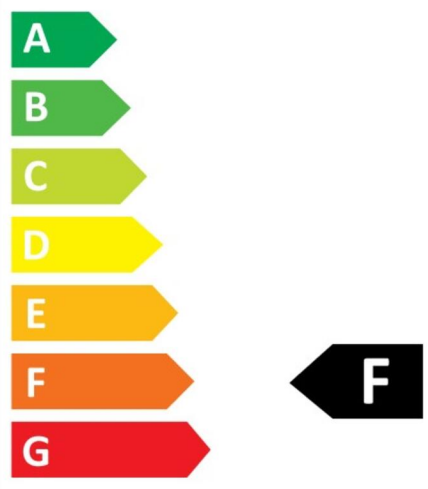

Hide-a-lite

LEDstrip 24V Line IP20 LowLum 3000K