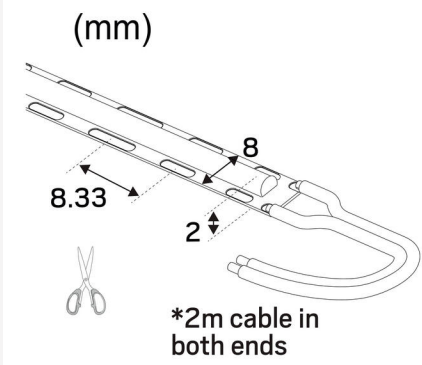

A
F

LEDSTRIP 24V LINE IP20 LOWLUM 3000K 5M

LEDstrip 24V Line -nauhalla luot tunnelmavalaisusta, merkitset kulkureittejä tai korostat yksityiskohtia – ja saat aikaan tasaisen, pisteettömän valon myös ilman kupua. LED-nauha tuottaa yhtenäisen ja varjottoman valon, joka sopii erinomaisesti Hide-a-liten alumiiniprofiileihin – olipa kyseessä valoviiva kaiteessa, peilin ympärillä, kalusteissa tai epäsuorana valona keittiössä ja kylpyhuoneessa. Lyhyt katkaisuväli, vain 8 mm, mahdollistaa valon jatkumisen aivan profiilin reunaan ja helpottaa mittatarkkojen ratkaisujen toteutusta. Saatavana Lowlum- ja Midlum-versioina, värilämpötiloissa 2700 K tai 3000 K ja värintoistoindeksillä Ra90 luonnolliseen värintoistoon. Toimitetaan 5 metrin rullassa, jossa on 2 metrin liitäntäkaapeli molemmissa päissä, itseliimautuva teippi ja asennustarvikkeet. Juoksumetrimalli toimitetaan oletuksena ilman liitäntäkaapelia. Tilauksesta nauha voidaan toimittaa myös liitäntäkaapelilla varustettuna. Maksimipituus Low 6m, Mid 5m. Liitäntälaite tilataan erikseen toivotun hämmennystekniikan ja sijoituspaikan mukaan. LEDstrip 24V Line on ratkaisu, kun haluat yhtenäisen, varjottoman valon ja viimeistellyn, ammattimaisen lopputuloksen.

KÄYTTÖ JA KYTKENTÄ

Himmennettävä:	Kyllä
Liitäntälaite mukana:	Ei
Liitäntälaitteen malli:	Vakiojännite
Liitäntä (tyyppi):	Avaa kaapelin pää
Liitännän pituus (cm):	200
Liitäntä (mm ²):	2x0,75
Min. Ta (°C):	-20
Maks. Ta (°C):	40
Maks. Tc (°C):	60

VÄRI JA MATERIAALI

Materiaali:	Kupari
Väri:	Valkoinen

MITAT JA ASENNUS

IP-luokka:	20
Kotelointiluokka:	III
Asennus:	Pinta-asennus
Kiinnitys:	Itseliimautuva teippi
Hyväksyntämerkintä:	CE
Hehkulankatesti IEC 695-2-1 (°C):	650
Vaatii jäähdytystä:	Ei
Pituus (mm):	5000
Leveys (mm):	8
Korkeus (mm):	2
Paino (kg):	0,13

LISÄTIEDOT

Min. taivutussäde (mm):	60
Min. pituus (m):	0,008
Maks. pituus (m):	6
Katkaisuväli (mm):	8,33

Hide-a-lite

LEDstrip 24V Line IP20 LowLum 3000K

5
kWh/1000h