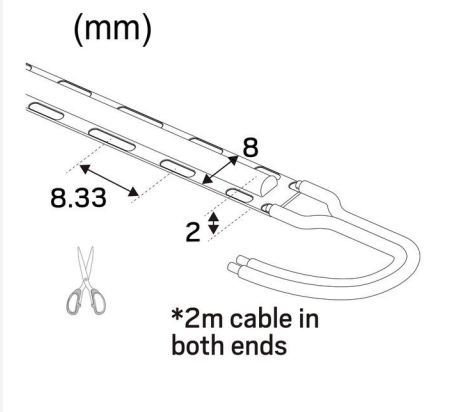

## LEDSTRIP 24V LINE IP20 LOWLUM 3000K /M

LEDstrip 24V Line -nauhalla luot tunnelmavalaistusta, merkitset kulkureittejä tai korostat yksityiskohtia – ja saat aikaan tasaisen, pisteettömän valon myös ilman kupua. LED-nauha tuottaa yhtenäisen ja varjottoman valon, joka sopii erinomaisesti Hide-a-liten alumiiniprofiileihin – olipa kyseessä valoviiva kaiteessa, peilin ympärillä, kalusteissa tai epäsuorana valona keittiössä ja kylpyhuoneessa. Lyhyt katkaisuväli, vain 8 mm, mahdollistaa valon jatkumisen aivan profiilin reunaan ja helpottaa mittatarkkojen ratkaisujen toteutusta. Saatavana Lowlum- ja Midlum-versioina, värilämpötiloissa 2700 K tai 3000 K ja värintoistoindeksillä Ra90 luonnolliseen värintoistoon. Toimitetaan 5 metrin rullassa, jossa on 2 metrin liitäntäkaapeli molemmissa päissä, itseliimautuva teippi ja asennustarvikkeet. Juoksumetrimalli toimitetaan oletuksena ilman liitäntäkaapelia. Tilauksesta nauha voidaan toimittaa myös liitäntäkaapelilla varustettuna. Maksimipituus Low 6m, Mid 5m. Liitäntälaite tilataan erikseen toivotun hämmennystekniikan ja sijoituspaikan mukaan. LEDstrip 24V Line on ratkaisu, kun haluat yhtenäisen, varjottoman valon ja viimeistellyn, ammattimaisen lopputuloksen.

## KÄYTTÖ JA KYTKENTÄ

Himmennettävä:	Kyllä
Liitäntälaitte mukana:	Ei
Liitäntälaitteen malli:	Vakiojännite
Liitäntä (tyyppi):	Avaa kaapelin pää
Liitännän pituus (cm):	200
Liitäntä (mm <sup>2</sup> ):	2x0,75
Min. Ta (°C):	-20
Maks. Ta (°C):	40
Maks. Tc (°C):	60

## MITAT JA ASENNUS

IP-luokka:	20
Kotelointiluokka:	III
Asennus:	Pinta-asennus
Kiinnitys:	Itseliimautuva teippi
Hyväksyntämerkintä:	CE
Hehkulankatesti IEC 695-2-1 (°C):	650
Vaatii jäähdytystä:	Ei
Pituus (mm):	1000
Leveys (mm):	8
Korkeus (mm):	2
Paino (kg):	0,026

## LISÄTIEDOT

Min. taivutussäde (mm):	60
Min. pituus (m):	0,008
Maks. pituus (m):	6
Katkaisuväli (mm):	8,33