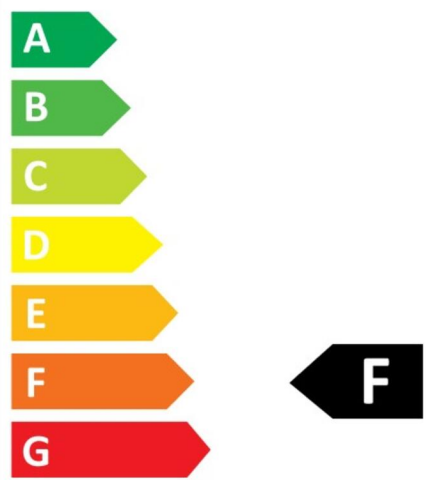

Hide-a-lite

LEDstrip 24V Line IP20 LowLum 3000K