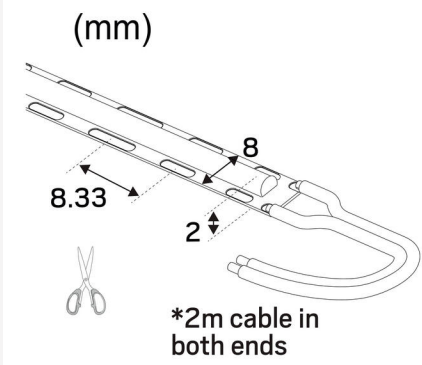

Hide-a-lite

LEDstrip 24V Line IP20 MidLum 2700K

10
kWh/1000h