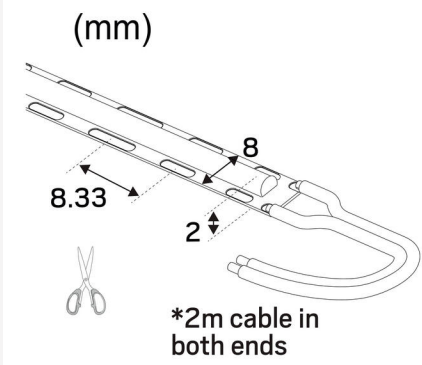

LEDSTRIP 24V LINE IP20 MIDLUM 2700K 5M

LEDstrip 24V Line -nauhalla luot tunnelmavalaistusta, merkitset kulkureittejä tai korostat yksityiskohtia – ja saat aikaan tasaisen, pisteettömän valon myös ilman kupua. LED-nauha tuottaa yhtenäisen ja varjottoman valon, joka sopii erinomaisesti Hide-a-liten alumiiniprofiileihin – olipa kyseessä valoviiva kaiteessa, peilin ympärillä, kalusteissa tai epäsuorana valona keittiössä ja kylpyhuoneessa. Lyhyt katkaisuväli, vain 8 mm, mahdollistaa valon jatkumisen aivan profiilin reunaan ja helpottaa mittatarkkojen ratkaisujen toteutusta. Saatavana Lowlum- ja Midlum-versioina, värilämpötiloissa 2700 K tai 3000 K ja värintoistoindeksillä Ra90 luonnolliseen värintoistoon. Toimitetaan 5 metrin rullassa, jossa on 2 metrin liitäntäkaapeli molemmissa päissä, itseliimautuva teippi ja asennustarvikkeet. Juoksumetrimalli toimitetaan oletuksena ilman liitäntäkaapelia. Tilauksesta nauha voidaan toimittaa myös liitäntäkaapelilla varustettuna. Maksimipituus Low 6m, Mid 5m. Liitäntälaite tilataan erikseen toivotun hämmennystekniikan ja sijoituspaikan mukaan. LEDstrip 24V Line on ratkaisu, kun haluat yhtenäisen, varjottoman valon ja viimeistellyn, ammattimaisen lopputuloksen.

KÄYTTÖ JA KYTKENTÄ

Himmennettävä:	Kyllä
Liitäntälaitte mukana:	Ei
Liitäntälaitteen malli:	Vakiojännite
Liitäntä (tyyppi):	Avaa kaapelin pää
Liitännän pituus (cm):	200
Liitäntä (mm ²):	2x0,75
Min. Ta (°C):	-20
Maks. Ta (°C):	40
Maks. Tc (°C):	60

VÄRI JA MATERIAALI

Materiaali:	Kupari
Väri:	Valkoinen

MITAT JA ASENNUS

IP-luokka:	20
Kotelointiluokka:	III
Asennus:	Pinta-asennus
Kiinnitys:	Itseliimautuva teippi
Hyväksyntämerkintä:	CE
Hehkulankatesti IEC 695-2-1 (°C):	650
Vaatii jäähdytystä:	Ei
Pituus (mm):	5000
Leveys (mm):	8
Korkeus (mm):	2
Paino (kg):	0,13

LISÄTIEDOT

Min. taivutussäde (mm):	60
Min. pituus (m):	0,008
Maks. pituus (m):	5
Katkaisuväli (mm):	8,33

Hide-a-lite

LEDstrip 24V Line IP20 MidLum 2700K

10
kWh/1000h