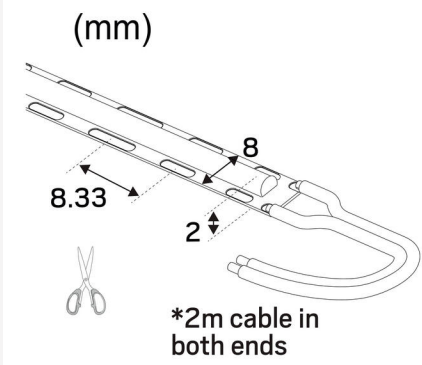

LEDSTRIP 24V LINE IP20 MIDLUM 3000K 5M

Med LEDstrip 24V Line skapar du stämningssljus, markerar gångstråk eller belyser detaljer och får ett homogent, prickfritt ljus även utan täcklock. LEDstripen ger ett jämnt, skuggfritt ljus som passar utmärkt i Hide-a-lites sortiment av aluminiumprofiler, oavsett om du vill skapa ljuslinjer i handledare, runt speglar, i möbler eller som släpljus i kök och badrum. Det korta kapintervalllet på endast 8mm gör det enkelt att skapa skräddarsydda längder med ljus ända ut i profilens kant. Finns i Lowlum och Midlum, med färgtemperatur 2700K eller 3000K och Ra90 för naturlig färgåtergivning. Levereras i 5 meters rulle med 2 meter anslutningskabel i båda ändar, självhäftande tejp och tillbehör för smidig montering. Löpmeter levereras som standard utan anslutningskabel. På förfrågan kan LEDstripen även levereras som löpmeter med anslutningskabel enligt önskemål, Maxlängd: Low 6m, Mid 5m. Drivdon beställs separat efter önskad dimteknik och placering. LEDstrip 24V Line är för dig som vill ha ett homogent ljus utan skuggor, och ett resultat som ser lika proffsig ut som det är installerat.

FÄRG OCH MATERIAL

Material:	Koppar
Färg:	Vit
Miljöbedömning:	EPD

MÅTT OCH INSTALLATION

IP-klass:	20
Skyddsklass:	III
Montage:	Utanpåliggande
Infästning:	Självhäftande tejp
Godkännandemärkning:	CE
Glödtrådstest IEC 695-2-1 (°C):	650
Kräver kylning:	Nej
Längd (mm):	5000
Bredd (mm):	8
Höjd (mm):	2
Vikt (kg):	0,13

LJUS-I-METER

Min. böjradie (mm):	60
Min. längd (m):	0,008
Max. längd (m):	5
Kapningsintervall (mm):	8,33

Hide-a-lite

LEDstrip 24V Line IP20 MidLum 3000K

10
kWh/1000h

2019/2015