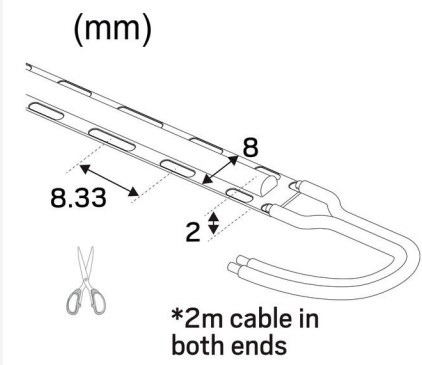

LEDSTRIP 24V LINE IP20 MIDLUM 3000K 5M

LEDstrip 24V Line -nauhalla luot tunnelmavalaistusta, merkitset kulkureittejä tai korostat yksityiskohtia – ja saat aikaan tasaisen, pisteettömän valon myös ilman kupua. LED-nauha tuottaa yhtenäisen ja varjottoman valon, joka sopii erinomaisesti Hide-a-liten alumiiniprofiileihin – olipa kyseessä valoviiva kaiteessa, peilin ympärillä, kalusteissa tai epäsuorana valona keittiössä ja kylpyhuoneessa. Lyhyt katkaisuväli, vain 8 mm, mahdollistaa valon jatkumisen aivan profiilin reunaan ja helpottaa mittatarkkojen ratkaisujen toteutusta. Saatavana Lowlum- ja Midlum-versioina, värilämpötiloissa 2700 K tai 3000 K ja värintoistoindeksillä Ra90 luonnolliseen värintoistoon. Toimitetaan 5 metrin rullassa, jossa on 2 metrin liitäntäkaapeli molemmissa päissä, itseliimautuva teippi ja asennustarvikkeet. Juoksumetrimalli toimitetaan oletuksena ilman liitäntäkaapelia. Tilauksesta nauha voidaan toimittaa myös liitäntäkaapelilla varustettuna. Maksimipituus Low 6m, Mid 5m. Liitäntälaite tilataan erikseen toivotun hämmennystekniikan ja sijoituspaikan mukaan. LEDstrip 24V Line on ratkaisu, kun haluat yhtenäisen, varjottoman valon ja viimeistellyn, ammattimaisen lopputuloksen.

KÄYTTÖ JA KYTKENTÄ

Himmennettävä:	Kyllä
Liitäntälaitte mukana:	Ei
Liitäntälaitteen malli:	Vakiojännite
Liitäntä (tyyppi):	Avaa kaapelin pää
Liitännän pituus (cm):	200
Liitäntä (mm ²):	2x0,75
Min. Ta (°C):	-20
Maks. Ta (°C):	40
Maks. Tc (°C):	60

VÄRI JA MATERIAALI

Materiaali:	Kupari
Väri:	Valkoinen

MITAT JA ASENNUS

IP-luokka:	20
Kotelointiluokka:	III
Asennus:	Pinta-asennus
Kiinnitys:	Itseliimautuva teippi
Hyväksyntämerkintä:	CE
Hehkulankatesti IEC 695-2-1 (°C):	650
Vaatii jäähdytystä:	Ei
Pituus (mm):	5000
Leveys (mm):	8
Korkeus (mm):	2
Paino (kg):	0,13

LISÄTIEDOT

Min. taivutussäde (mm):	60
Min. pituus (m):	0,008
Maks. pituus (m):	5
Katkaisuväli (mm):	8,33

Hide-a-lite

LEDstrip 24V Line IP20 MidLum 3000K

10
kWh/1000h

2019/2015