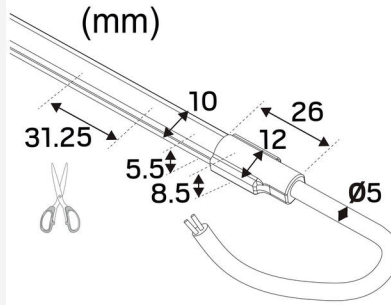

## KÄYTTÖ JA KYTKENTÄ

Himmennettävä:	Kyllä
Liitäntälaitte mukana:	Ei
Liitäntälaitteen malli:	Vakiojännite
Liitäntä (tyyppi):	Avaa kaapelin pää
Liitännän pituus (cm):	200
Liitäntä (mm <sup>2</sup> ):	2x0,75
Min. Ta (°C):	-20
Maks. Ta (°C):	40
Maks. Tc (°C):	60

## MITAT JA ASENNUS

IP-luokka:	67
Kotelointiluokka:	III
Asennus:	Pinta-asennus
Kiinnitys:	Itseliimautuva teippi
Hyväksyntämerkintä:	CE
Hehkulankatesti IEC 695-2-1 (°C):	650
Vaatii jäähdytystä:	Ei
Pituus (mm):	5000
Leveys (mm):	10
Korkeus (mm):	5
Paino (kg):	0,28

## LISÄTIEDOT

Min. taivutussäde (mm):	50
Min. pituus (m):	0,031
Maks. pituus (m):	8
Katkaisuväli (mm):	31,25

\*2m cable in both ends