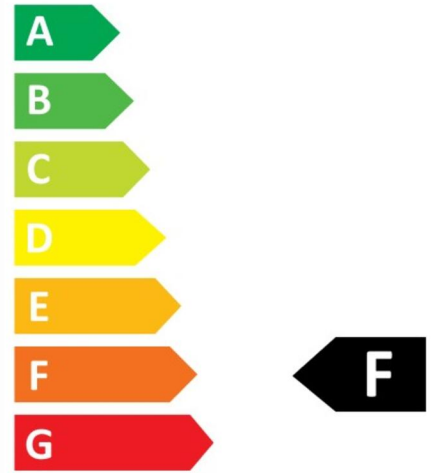

Hide-a-lite

LEDstrip 24V Line IP67 LowLum 3000K