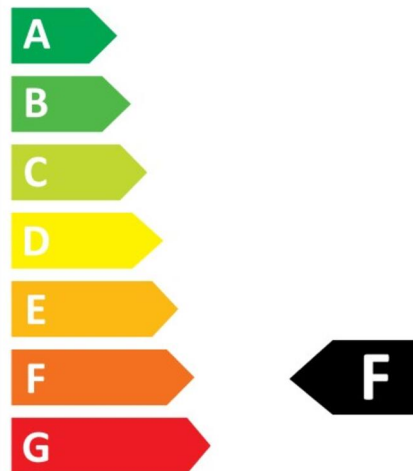

9
kWh/1000h

2019/2015