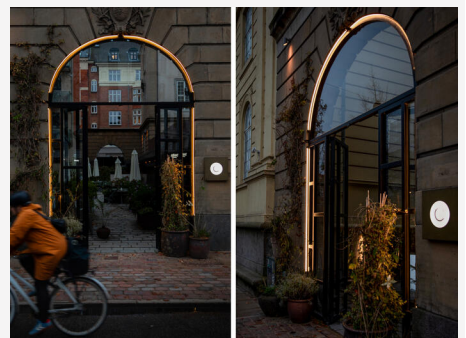

TEKNISET TIEDOT

Jännite (tyyp.):	DC
Jänniteväli (V):	24...24V
Nimellisjännite (V):	24
Suora jännite (Vf):	3
LEDin teho (W):	0,06
Kokonaisteho (W):	9,6
Järjestelmän teho (W):	10,56
Valaisimen tehokkuus (lm/W):	97
Järjestelmän tehokkuus lm/W:	88
Energiatohokkuusluokka (EU) 2019/2015:	F

KÄYTTÖ JA KYTKENTÄ

Himmennettävä:	Kyllä
Liitäntälaitte mukana:	Ei
Liitäntälaitteen malli:	Vakiojännite
Min. Ta (°C):	-20
Maks. Ta (°C):	40
Maks. Tc (°C):	60

VÄRI JA MATERIAALI

Materiaali:	Kupari, Silikoni
Väri:	Valkoinen

MITAT JA ASENNUS

IP-luokka:	67
Kotelointiluokka:	III
Asennus:	Pinta-asennus
Kiinnitys:	Itseliimautuva teippi
Hyväksyntämerkintä:	CE
Hehkulankatesti IEC 695-2-1 (°C):	650
Vaatii jäädytystä:	Ei
Pituus (mm):	1000
Leveys (mm):	10
Korkeus (mm):	5
Paino (kg):	0,056

LISÄTIEDOT

Min. taivutussäde (mm):	50
Min. pituus (m):	0,031
Maks. pituus (m):	6
Katkaisuväli (mm):	31,25