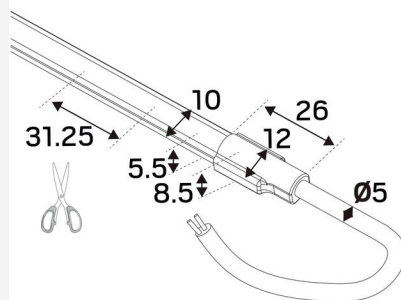

MITAT JA ASENNUS

IP-luokka:	67
Kotelointiluokka:	III
Asennus:	Pinta-asennus
Kiinnitys:	Itseliimautuva teippi
Hyväksyntämerkintä:	CE
Hehkulankatesti IEC 695-2-1 (°C):	650
Vaatii jäädytystä:	Ei
Pituus (mm):	1000
Leveys (mm):	10
Korkeus (mm):	5
Paino (kg):	0,056

LISÄTIEDOT

Min. taivutussäde (mm):	50
Min. pituus (m):	0,031
Maks. pituus (m):	6
Katkaisuväli (mm):	31,25

(mm)

*2m cable in both ends

Hide-a-lite

LEDstrip 24V Line IP67 MidLum 2700K

9
kWh/1000h

2019/2015