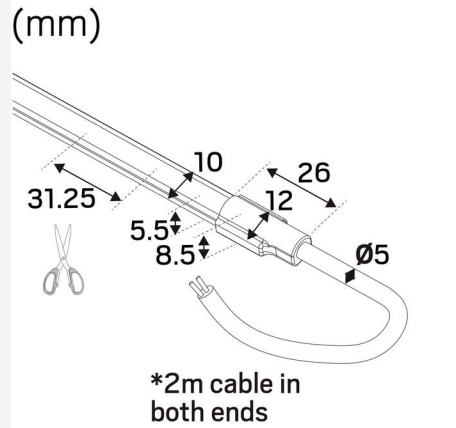

## MÅTT OCH INSTALLATION

IP-klass:	67
Skyddsklass:	III
Montage:	Utanspännande
Infästning:	Självhäftande tejp
Godkännandemärkning:	CE
Glödtrådtest IEC 695-2-1 (°C):	650
Kräver kylning:	Nej
Längd (mm):	5000
Bredd (mm):	10
Höjd (mm):	5
Vikt (kg):	0,28

## LJUS-I-METER

Min. böjradie (mm):	50
Min. längd (m):	0,031
Max. längd (m):	6
Kapningsintervall (mm):	31,25