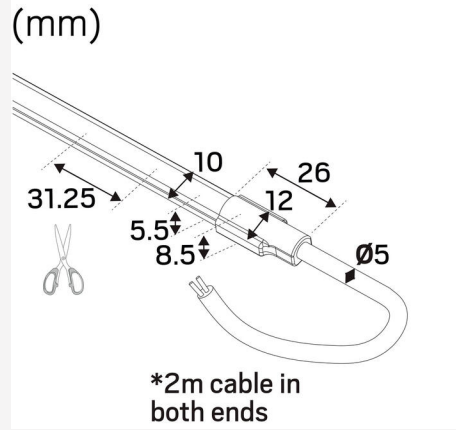

FÄRG OCH MATERIAL

Material:	Koppar, Silikon
Färg:	Vit
Miljöbedömning:	EPD, Byggvarubedömningen

MÅTT OCH INSTALLATION

IP-klass:	67
Skyddsklass:	III
Montage:	Utanpåliggande
Infästning:	Självhäftande tejp
Godkännandemärkning:	CE
Glödtrådstest IEC 695-2-1 (°C):	650
Kräver kylning:	Nej
Längd (mm):	5000
Bredd (mm):	10
Höjd (mm):	5
Vikt (kg):	0,28

LJUS-I-METER

Min. böjradie (mm):	50
Min. längd (m):	0,031
Max. längd (m):	6
Kapningsintervall (mm):	31,25

Hide-a-lite

LEDstrip 24V Line IP67 MidLum 3000K

9
kWh/1000h