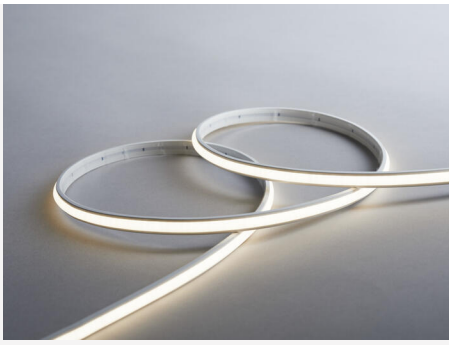

Hide-a-lite

LEDstrip 24V Line IP67 MidLum 3000K

9
kWh/1000h