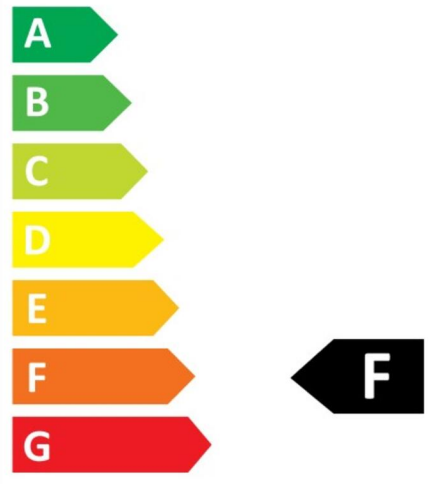

Hide-a-lite

LEDstrip 24V Line IP67 MidLum 3000K