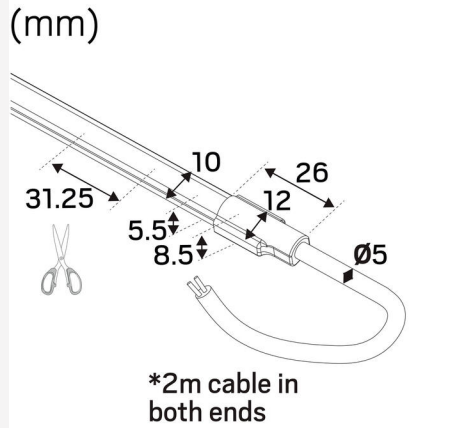

## KÄYTTÖ JA KYTKENTÄ

Himmennettävä:	Kyllä
Liitäntälaitte mukana:	Ei
Liitäntälaitteen malli:	Vakiojännite
Liitäntä (tyyppi):	Avaa kaapelin pää
Liitännän pituus (cm):	200
Liitäntä (mm <sup>2</sup> ):	2x0,75
Min. Ta (°C):	-20
Maks. Ta (°C):	40
Maks. Tc (°C):	60

## MITAT JA ASENNUS

IP-luokka:	67
Kotelointiluokka:	III
Asennus:	Pinta-asennus
Kiinnitys:	Itseliimautuva teippi
Hyväksyntämerkintä:	CE
Hehkulankatesti IEC 695-2-1 (°C):	650
Vaatii jäähdytystä:	Ei
Pituus (mm):	5000
Leveys (mm):	10
Korkeus (mm):	5
Paino (kg):	0,28

## LISÄTIEDOT

Min. taivutussäde (mm):	50
Min. pituus (m):	0,031
Maks. pituus (m):	6
Katkaisuväli (mm):	31,25