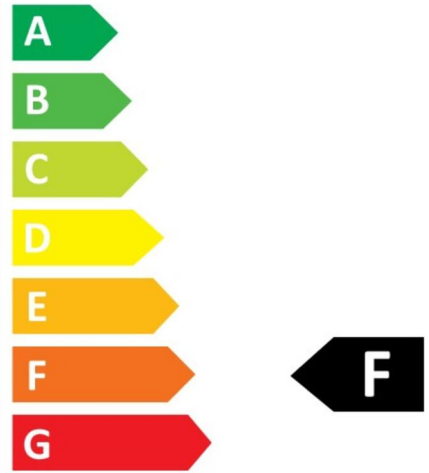

Hide-a-lite

LEDstrip 24V Line IP67 MidLum 3000K