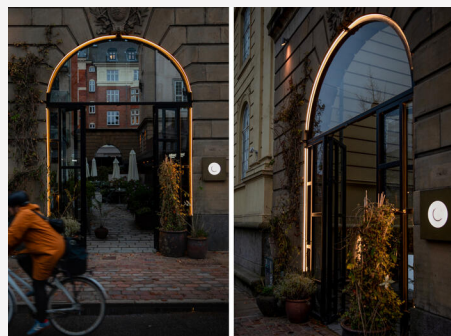

TEKNISET TIEDOT

Jännite (tyyp.):	DC
Jänniteväli (V):	24...24V
Nimellisjännite (V):	24
Suora jännite (Vf):	3
LEDin teho (W):	0,06
Kokonaisteho (W):	9,6
Järjestelmän teho (W):	10,56
Valaisimen tehokkuus (lm/W):	93,8
Järjestelmän tehokkuus lm/W:	85,2
Energiatehokkuusluokka (EU) 2019/2015:	F
Eprel rekiterinumero:	2520460

KÄYTTÖ JA KYTKENTÄ

Himmennettävä:	Kyllä
Liitäntälaite mukana:	Ei
Liitäntälaitteen malli:	Vakiojännite
Min. Ta (°C):	-20
Maks. Ta (°C):	40
Maks. Tc (°C):	60

VÄRI JA MATERIAALI

Materiaali:	Kupari, Silikoni
Väri:	Valkoinen

MITAT JA ASENNUS

IP-luokka:	67
Kotelointiluokka:	III
Asennus:	Pinta-asennus
Kiinnitys:	Itseliimautuva teippi
Hyväksyntämerkintä:	CE
Hehkulankatesti IEC 695-2-1 (°C):	650
Vaatii jäädytystä:	Ei
Pituus (mm):	1000
Leveys (mm):	10
Korkeus (mm):	5
Paino (kg):	0,056

LISÄTIEDOT

Min. taivutussäde (mm):	50
Min. pituus (m):	0,031
Maks. pituus (m):	6
Katkaisuväli (mm):	31,25