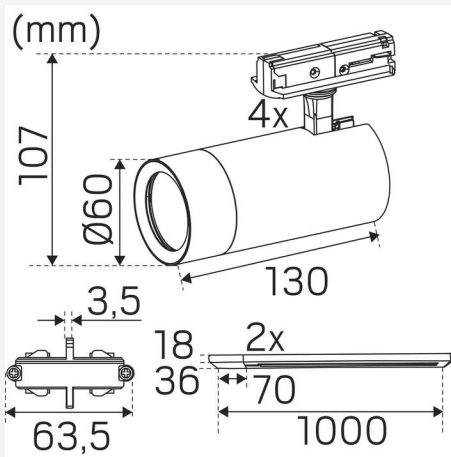

## TEKNISK DATA

Riktbar:	Ja
Tiltbar (°):	90
Roterbar (°):	350
Spänning (typ):	AC
Spänning Intervall (V):	220...240V
Spänning Nominell (V):	230
Nätfrekvens (Hz):	50
Effekt LED (W):	8,1
Max. Effekt Armatur (W):	9,7
Max. Systemeffekt (W):	9,7
Max. Effektivitet armatur (lm/W):	79,4
Max. Effektivitet system lm/W:	79,4
Ingående ljuskällas energieffektivitetsklass (EU) 2019/2015: F	
Eprel registreringsnummer:	2257933

## MÅTT OCH INSTALLATION

<b>Driftsmiljö:</b>	Inomhus / torra utrymmen
<b>IP-klass:</b>	20
<b>Skyddsklass:</b>	I
<b>Montage:</b>	Skenmontage
<b>Infästning:</b>	1-fas adapter
<b>Godkännandemärkning:</b>	CE, a Hide-a-lite Choice
<b>Glödtrådtest IEC 695-2-1 (°C):</b>	650
<b>Längd (mm):</b>	130
<b>Höjd (mm):</b>	107
<b>Diameter (mm):</b>	60
<b>Vikt (kg):</b>	3,2