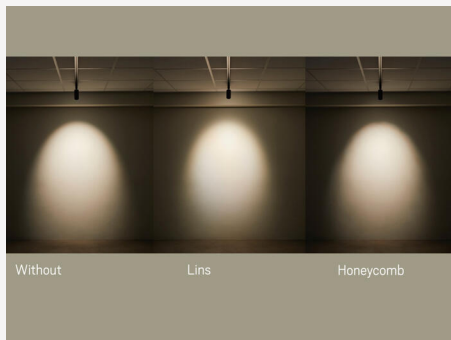

36°		2700K
m	∅ (m)	Lux Emed/Emax
1m	0,67	1457/1964
2m	1,35	364/491
3m	2,03	161/218
4m	2,71	91/123

1950cd