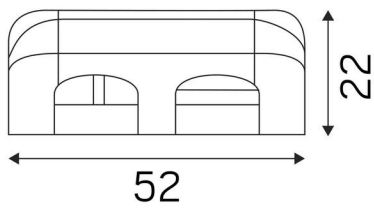

FARVE OG MATERIALE

Materialer:	Plast
Farve:	Hvid

MÅL OG INSTALLATION

Driftsmiljø:	Indendørs / tørre rum
IP-klasse:	20
Beskyttelsesklasse:	II
Montering:	Indbygning, Påbygning
Brandsikkerhedsmærkning:	MM-mærke
Godkendelsesmærkning:	CE, Kema Keur, ENEC 05
Glødetrådtest IEC 695-2-1 (°C):	850
Længde (mm):	111
Bredde (mm):	52
Højde (mm):	22
Vægt (kg):	0,106
Hulstørrelse Ø (mm):	55mm

(mm)

110,4

(mm)

52

22