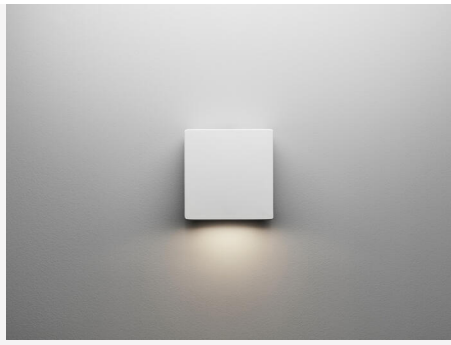

We focus on sustainability using recycled material for creating innovative luminaires, as well as replaceable LEDs and drivers.

Luminaires built for the future!

PIXO M I HVIT

Pixo er ikke bare en fasadearmatur; den er et stilikon – den optimale armaturen for både innen- og utendørs bruk i både private og offentlige miljøer. Den lyser ikke bare opp fasaden, men også din smak for nordisk design. Lettinstallert dimbar armatur i to størrelser for direkte tilkobling til 230V. Separat bakstykke og integrert påbyggingsramme der bakstykket er utstyrt med kabelinnganger som åpner for utenpåliggende kabling. Utskiftbar LED og driver. Valgbar fargetemperatur og regulerbar lysfluks via DIP-switch. Pixo er designet med IP65-utførelse, IK10 og slitesterk pulverlakk for barskt utendørsklima. Med tilbehør som dekorfronter kan du avblende armaturen og endre utseendet for å skape en unik stil som harmonerer med fasadens estetikk. Dekorfrontene kan lakeres i valgfri farge på forespørsel.

FARGE OG MATERIALE

Materiell:	Aluminium
Farge:	Hvit
Fargekode (RAL):	9016
Environmental Assessment:	Byggvarubedømmingen
Finnes i spesiell farge:	Ja

DIMENSJON OG INSTALLASJON

Driftsmiljø: rom, Innendørs / bad (tak sone 1), Utendørs	Innendørs / tørre rom, Innendørs / fugtige rom, Innendørs / våte
IP-klasse:	65
Beskyttelsesklasse:	I
Montering:	Vegg
Innfesting:	Skruemontering
Godkjenningsmerknad:	CE, a Hide-a-lite Choice
Slagfasthet:	IK10
Glødetrådttest IEC 695-2-1 (°C):	650
Bredde (mm):	160
Høyde (mm):	160
Dybde (mm):	68
Vekt (kg):	1,24