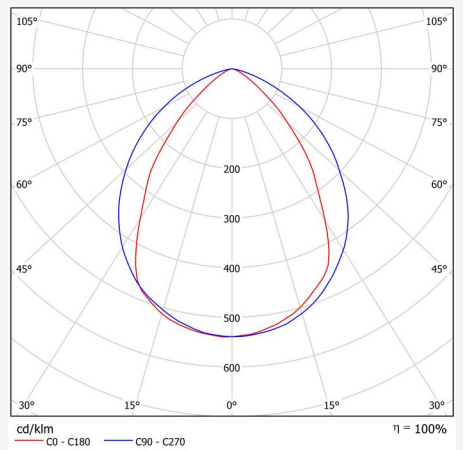

FARGE OG MATERIALE

Materiell:	Aluminium
Farge:	Hvit
Fargekode (RAL):	9016
Environmental Assessment:	Byggvarubedømmingen
Finnes i spesiell farge:	Ja

DIMENSJON OG INSTALLASJON

Driftsmiljø: rom, Innendørs / bad (tak sone 1), Utendørs	Innendørs / tørre rom, Innendørs / fugtige rom, Innendørs / våte
IP-klasse:	65
Beskyttelsesklasse:	I
Montering:	Vegg
Innfesting:	Skruemontering
Godkjenningsmerknad:	CE, a Hide-a-lite Choice
Slagfasthet:	IK10
Glødetrådttest IEC 695-2-1 (°C):	650
Bredde (mm):	160
Høyde (mm):	160
Dybde (mm):	68
Vekt (kg):	1,24

(mm)