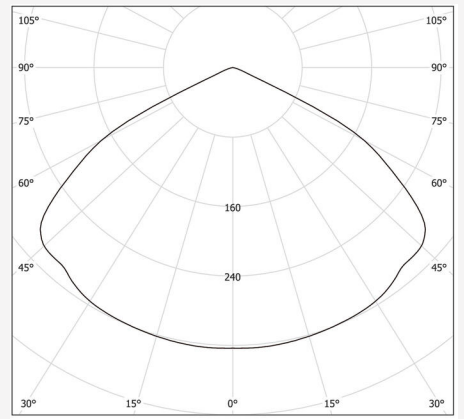

Halkaisija (mm):

32

Paino (kg):

0,014

Min. asennustila (mm):

Ø24x8

Upotetun osan korkeus (mm):

8

Ulkopuolisen osan korkeus (mm):

3

Reikä Ø (mm):

24mm

(mm)