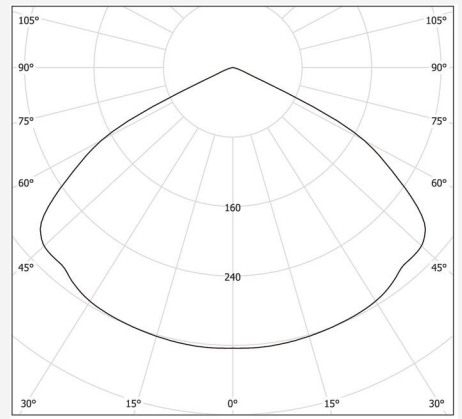

Halkaisija (mm):

32

Paino (kg):

0,014

Min. asennustila (mm):

Ø24x8

Upotetun osan korkeus (mm):

8

Ulkopuolisen osan korkeus (mm):

3

Reikä Ø (mm):

24mm

(mm)