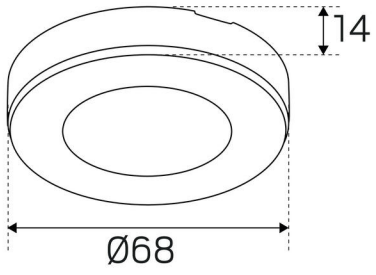

VÄRI JA MATERIAALI

Materiaali:	Alumiini
Väri:	Alumiini

MITAT JA ASENNUS

Käyttöympäristö:	Sisätilat / kylpyhuone (katto alue 1)
IP-luokka:	44
Kotelointiluokka:	III
Asennus:	Uppoasennus, Pinta-asennus
Kiinnitys:	Kiristysjousi
Katon paksuus väli (mm):	3mm
Paloturvallisuusmerkintä:	MM-merkki, Ei eristeessä
Hyväksyntämerkintä:	CE
Korkeus (mm):	11
Halkaisija (mm):	68
Paino (kg):	0,045
Min. asennustila (mm):	Ø57x9
Upotetun osan korkeus (mm):	9
Ulkopuolisen osan korkeus (mm):	2
Reikä Ø (mm):	57mm

(mm)

(mm)