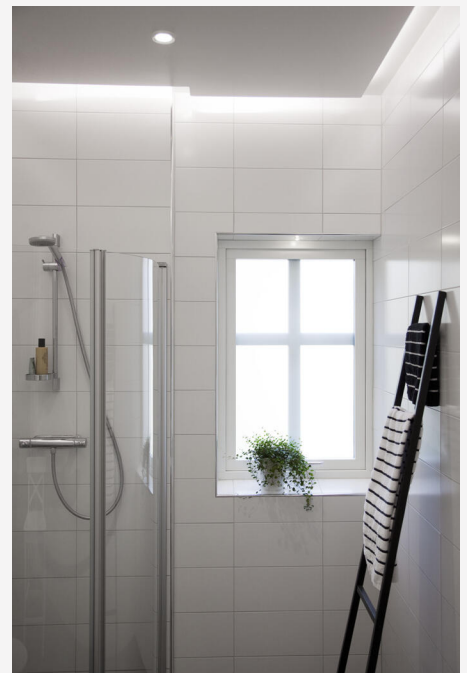

DRIFT OCH ANSLUTNING

Dimbar:	Ja
Drivdon ingår:	Nej
Drivdonsmodell:	Konstantström
Anslutning (typ):	Minikontakt
Längd anslutning (cm):	200
Konstantström (mA):	350
Min. Ta (°C):	-25
Max. Ta (°C):	40

FÄRG OCH MATERIAL

Material:	Aluminium
Färg:	Vit
Färgkod (RAL):	9016

MÅTT OCH INSTALLATION

Driftsmiljö:	Inomhus / badrum (tak område 1)
IP-klass:	44
Skyddsklass:	III
Montage:	Infällt
Infästning:	O-ring, Spännfjäder
Taktjocklek Intervall (mm):	5mm
Brandsäkerhetsmärkning:	Ej i isolering utan skyddskåpa
Godkännandemärkning:	CE
Höjd (mm):	19
Diameter (mm):	30
Vikt (kg):	0,05
Min. inbyggnadsmått (mm):	Ø15x18
Höjd infälld del (mm):	15
Höjd utvändig del (mm):	4
Håltagning Ø (mm):	16-20mm