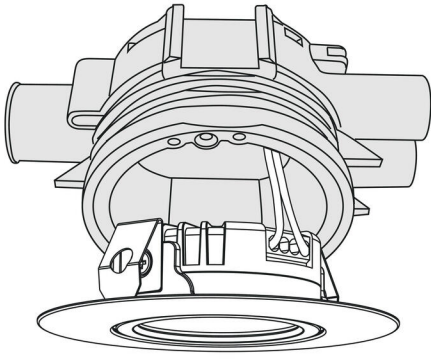

KÄYTTÖ JA KYTKENTÄ

Himmennettävä:	Kyllä
Liitäntälaitte mukana:	Ei
Liitäntälaitteen malli:	Vakiovirta
Liitäntä (tyyppi):	Pikaliitin
Vakiovirta (mA):	350
Min. Ta (°C):	-15
Maks. Ta (°C):	40
Maks. Tc (°C):	105

VÄRI JA MATERIAALI

Materiaali:	Alumiini
Väri:	Valkoinen
Värikoodi (RAL):	9016

MITAT JA ASENNUS

Käyttöympäristö:	Sisätilat / kylpyhuone (katto alue 1)
IP-luokka:	44
Kotelointiluokka:	III
Asennus:	Uppoasennus
Kiinnitys:	Kiinnitysjouso
Paloturvallisuusmerkintä:	MM-merkki, Ei eristeessä
Hyväksyntämerkintä:	CE
Korkeus (mm):	22
Halkaisija (mm):	85
Paino (kg):	0,0842
Min. asennustila (mm):	Ø58x20
Upotetun osan korkeus (mm):	20
Ulkopuolisen osan korkeus (mm):	2
Reikä Ø (mm):	58mm