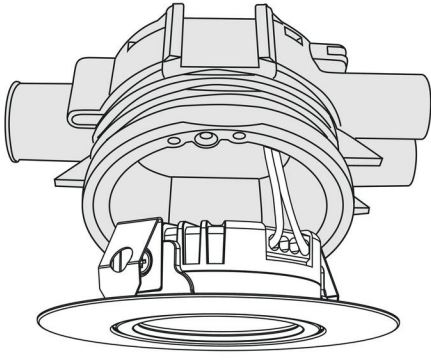

KÄYTTÖ JA KYTKENTÄ

Himmennettävä:	Kyllä
Liitäntälaitte mukana:	Ei
Liitäntälaitteen malli:	Vakiovirta
Liitäntä (tyyppi):	Pikaliitin
Vakiovirta (mA):	350
Min. Ta (°C):	-15
Maks. Ta (°C):	40
Maks. Tc (°C):	105

VÄRI JA MATERIAALI

Materiaali:	Alumiini
Väri:	Harjattu teräs

MITAT JA ASENNUS

Käyttöympäristö:	Sisätilat / kylpyhuone (katto alue 1)
IP-luokka:	44
Kotelointiluokka:	III
Asennus:	Uppoasennus
Kiinnitys:	Kiinnitysjousoi
Paloturvallisuusmerkintä:	MM-merkki, Ei eristeessä
Hyväksyntämerkintä:	CE
Korkeus (mm):	22
Halkaisija (mm):	85
Paino (kg):	0,0842
Min. asennustila (mm):	Ø58x20
Upotetun osan korkeus (mm):	20
Ulkopuolisen osan korkeus (mm):	2
Reikä Ø (mm):	58mm