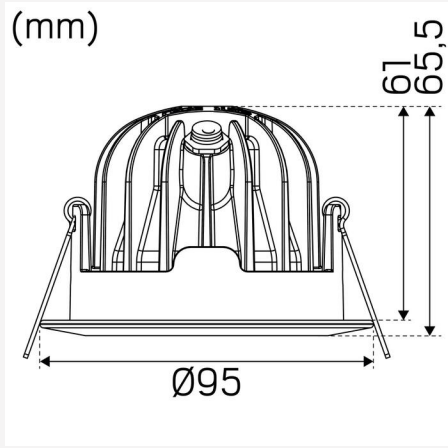

VÄRI JA MATERIAALI

Materiaali:	Valettu, Alumiini
Väri:	Valkoinen
Värikoodi (RAL):	9003

MITAT JA ASENNUS

Käyttöympäristö:	Sisätilat / kylpyhuone (katto alue 1)
IP-luokka:	44
Kotelointiluokka:	II
Asennus:	Uppoasennus
Kiinnitys:	Kiinnitysjouso
Katon paksuus väli (mm):	3-26mm
Paloturvallisuusmerkintä:	Ei eristeessä
Suojakuvun:	4100515, 4100516, 4100517
Hyväksyntämerkintä:	CE, SELV
Hehkulankatesti IEC 695-2-1 (°C):	650
Korkeus (mm):	66
Halkaisija (mm):	95
Paino (kg):	0,317
Min. asennustila (mm):	300x200x60
Upotetun osan korkeus (mm):	61
Ulkopuolisen osan korkeus (mm):	5
Reikä Ø (mm):	83mm

(mm)