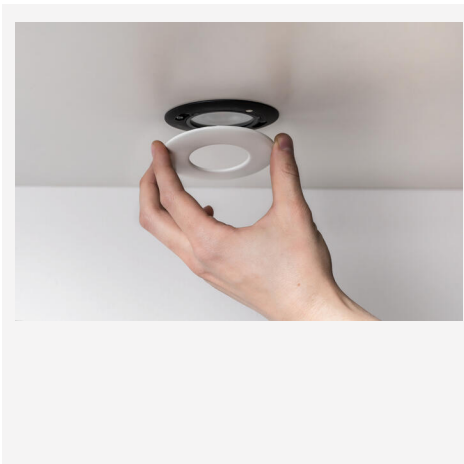

1208 12V HVID 3000K

Dæmpbar LED-downlight IP44 for tilslutning til 12 V AC/DC. Perfekt rehab-armatur til montering i CEE60 installationsdåse (60mm mellem fastgørelseskugler) nøglehulsmontering og almindelig udskæring 57-60 mm med spændefjedrer. Trykklemmer integreret i kølefladen gør det nemt at anvende eksisterende ledningstræk, transformatorer og dæmpere ved skift af ældre halogenarmaturer. Tilsluttes til 12 AC/DC (kun dæmpbar med AC). Kan dæmpes med almindelige standarddæmpere, se vores liste over dæmpere for yderligere info.

FARVE OG MATERIALE

Materialer:	Støbt, Aluminium
Farve:	Hvid
Farvekode (RAL):	9016

MÅL OG INSTALLATION

Driftsmiljø:	Indendørs / bad (loft område 1)
IP-klasse:	44
Beskyttelsesklasse:	III
Montering:	Indbygning, Påbygning
Fastgørelse:	Justerbar fjeder
Brandsikkerhedsmærkning:	MM-mærke, Ikke i isolering uden beskyttelsesboks
Beskyttelsesboks:	7392971103914, 7392971103921, 7392971120195
Godkendelsesmærkning:	CE
Højde (mm):	22
Diameter (mm):	82
Vægt (kg):	0,093
Min. indbygningsmål:	Ø58x18
Højde indbygget del (mm):	18
Højde udvendige del (mm):	4
Hulstørrelse Ø (mm):	58-62mm